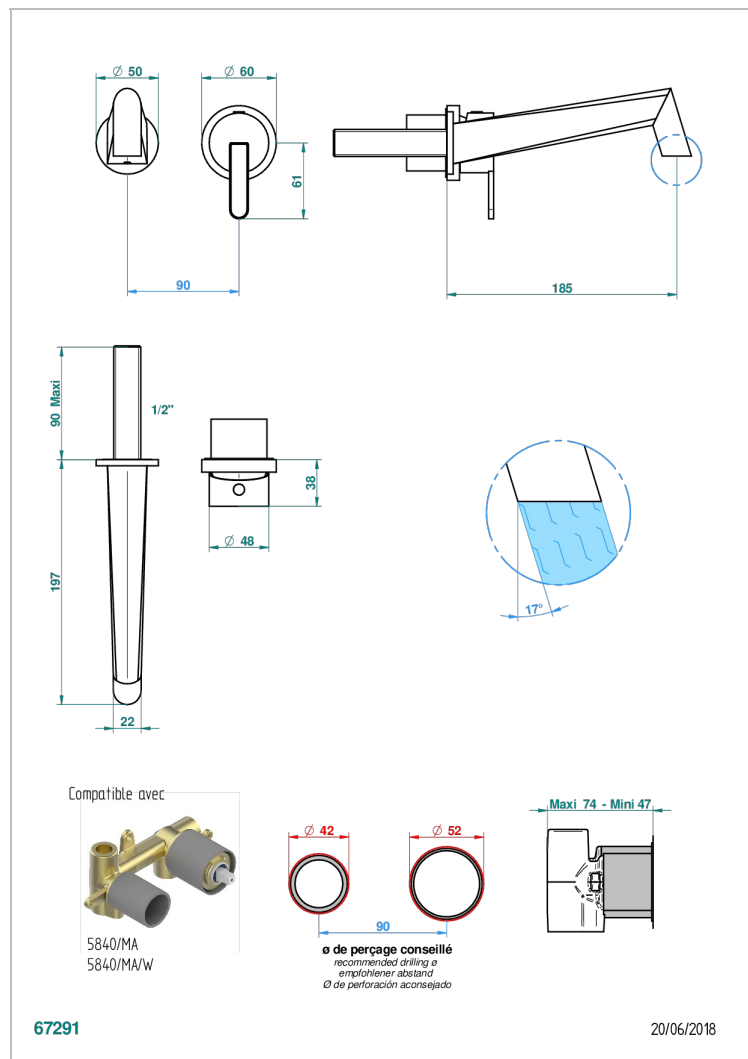

METAMORPHOSE CARBONE

G6C-6541B

THG[®]
PARIS

Garniture pour mitigeur de lavabo mural, à encastrer (2 arrivées 1/2" et 1 sortie 1/2") avec bec

CARACTÉRISTIQUES

- Métamorphose Carbone
- Garniture pour mitigeur de lavabo mural, à encastrer (2 arrivées 1/2" et 1 sortie 1/2") avec bec

PRODUITS ASSOCIÉS

- Ref. G00-5840/MA Partie à encastrer pour mitigeur mural à encastrer avec sortie F 1/2

FINITIONS DISPONIBLES

Bronze clair - D01
Chromé - A02
Chromé mat - C02
Doré brillant - F01
Doré mat - F07
Nickel brillant - B01