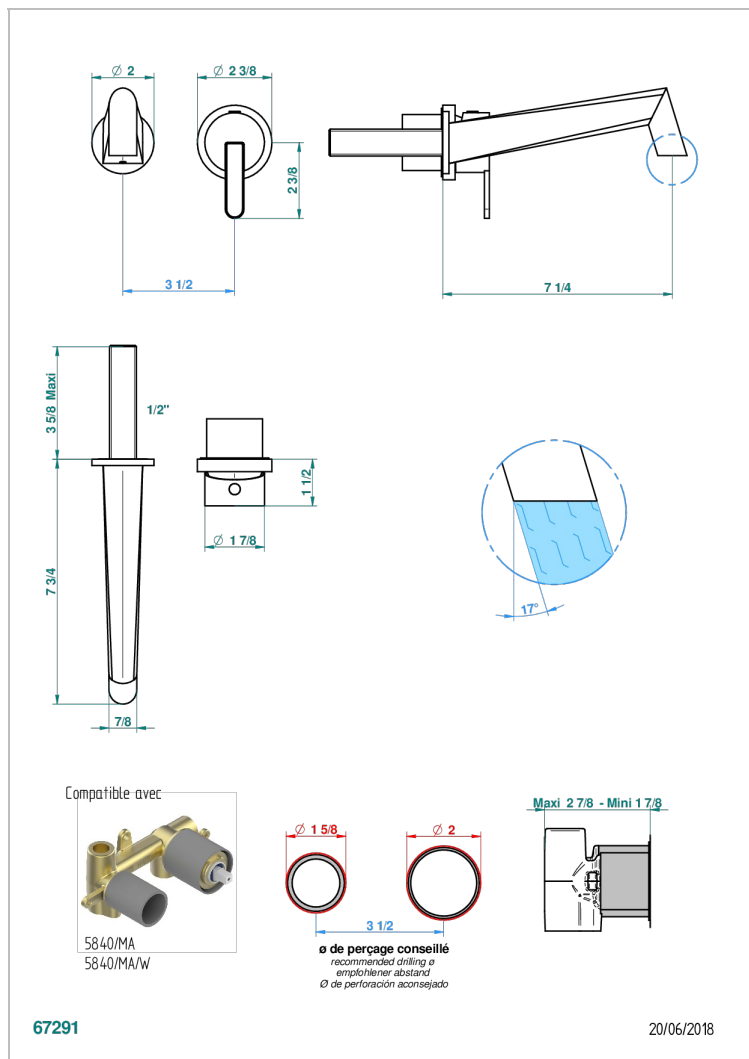

МЕТАМОРФОЗЕ С УГЛЕРОДНЫМ ВОЛОКНОМ

THG
PARIS

G6C-6541B

Trim only for Built-in basin mixer with spout (two x 1/2" inlets and one 1/2" outlet), without waste

ХАРАКТЕРИСТИКИ

- Metamorphose с углеродным волокном
- Trim only for Built-in basin mixer with spout (two x 1/2" inlets and one 1/2" outlet), without waste

СВЯЗАННЫЕ ТОВАРНЫЕ ПОЗИЦИИ

- Ref. G00-5840/MA Внутренняя часть для гигиенического душа со смесителем, усил. шлангом и лейкой с клапаном

ДОСТУПНЫЕ ВАРИАНТЫ ПОКРЫТИЙ

Black ceram - D30
Blush PVD - H62
Graphite PVD - H64
Matt Umber PVD - H67
Matt blush PVD - H60
Matt graphite PVD - H65