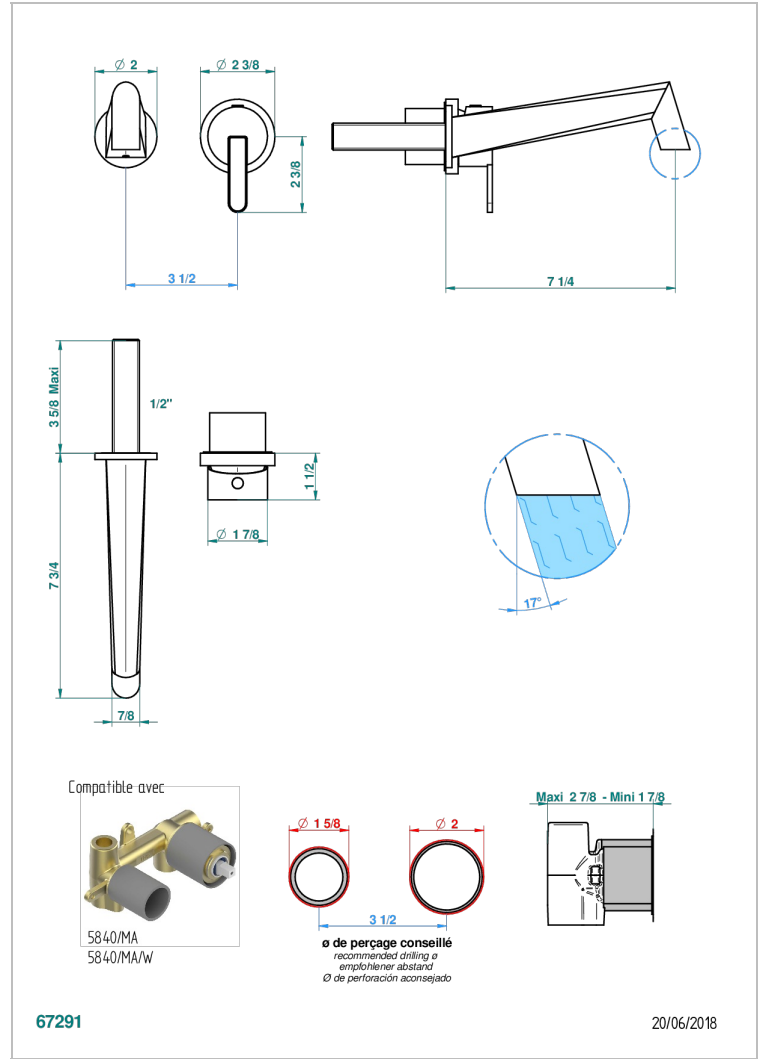

METAMORPHOSE CARBONE

G6C-6541B

THG[®]
PARIS

Garniture pour mitigeur de lavabo mural, à encastrer (2 arrivées 1/2" et 1 sortie 1/2") avec bec

CARACTÉRISTIQUES

- Métamorphose Carbone
- Garniture pour mitigeur de lavabo mural, à encastrer (2 arrivées 1/2" et 1 sortie 1/2") avec bec

PRODUITS ASSOCIÉS

- Ref. G00-5840/MA Partie à encastrer pour mitigeur mural à encastrer avec sortie F 1/2

FINITIONS DISPONIBLES

Bronze clair - D01
Chromé - A02
Chromé mat - C02
Doré brillant - F01
Doré mat - F07
Nickel brillant - B01