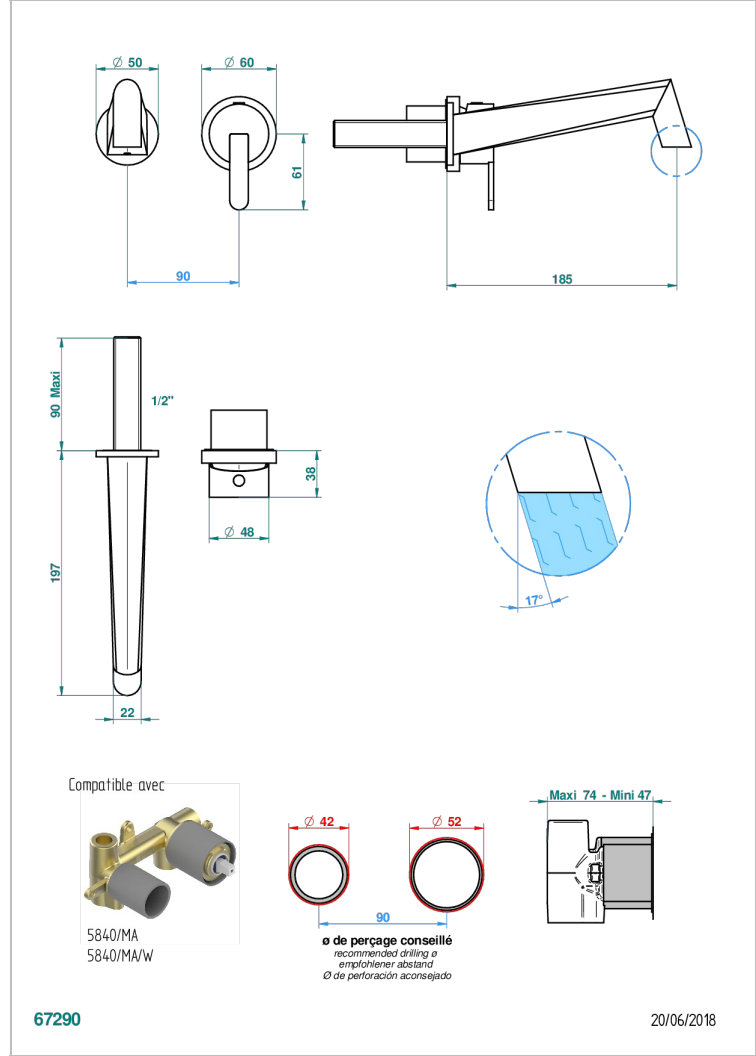

METAMORPHOSE A MANETTES

G6B-6541B

THG[®]
PARIS

Garniture pour mitigeur de lavabo mural, à encastrer (2 arrivées 1/2" et 1 sortie 1/2") avec bec

CARACTÉRISTIQUES

- Métamorphose à manettes
- Garniture pour mitigeur de lavabo mural, à encastrer (2 arrivées 1/2" et 1 sortie 1/2") avec bec

PRODUITS ASSOCIÉS

- Ref. G00-5840/MAUS Partie à encastrer pour mitigeur mural à encastrer avec sortie F 1/2

FINITIONS DISPONIBLES

Bronze clair - D01
Chromé - A02
Chromé mat - C02
Doré brillant - F01
Doré mat - F07
Nickel brillant - B01