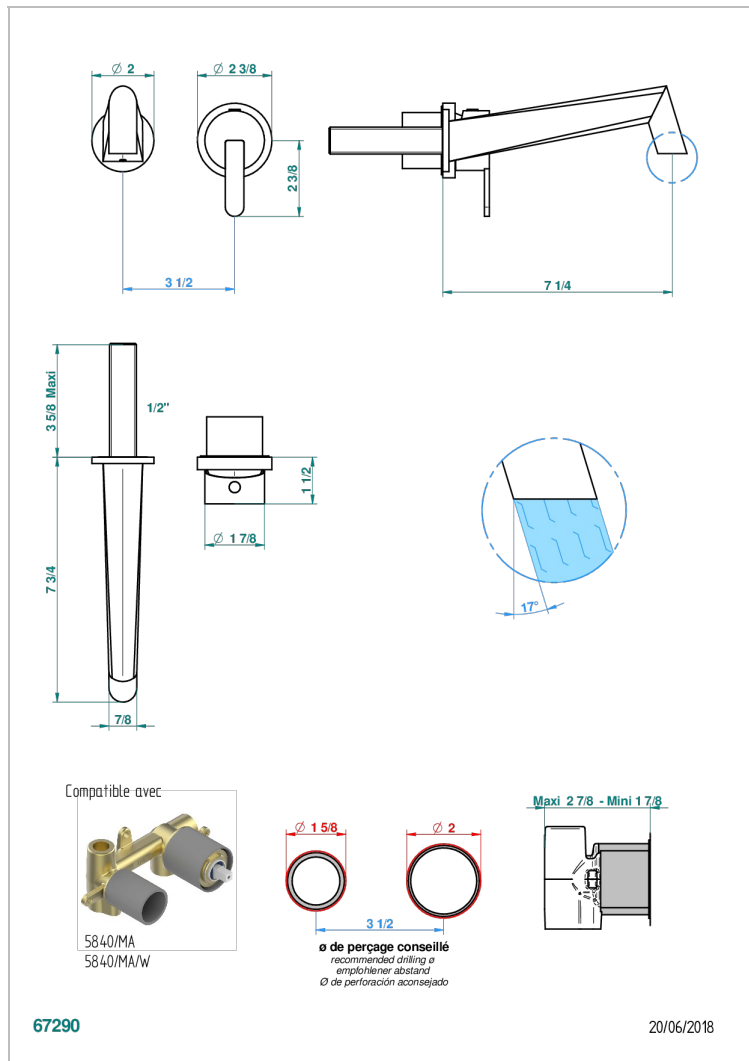

# METAMORPHOSE A MANETTES

G6B-6541B

Garniture pour mitigeur de lavabo mural, à encastrer ( 2 arrivées 1/2" et 1 sortie 1/2") avec bec

## CARACTÉRISTIQUES

- Métamorphose à manettes
- Garniture pour mitigeur de lavabo mural, à encastrer ( 2 arrivées 1/2" et 1 sortie 1/2") avec bec

## PRODUITS ASSOCIÉS

- Ref. G00-5840/MAUS Partie à encastrer pour mitigeur mural à encastrer avec sortie F 1/2