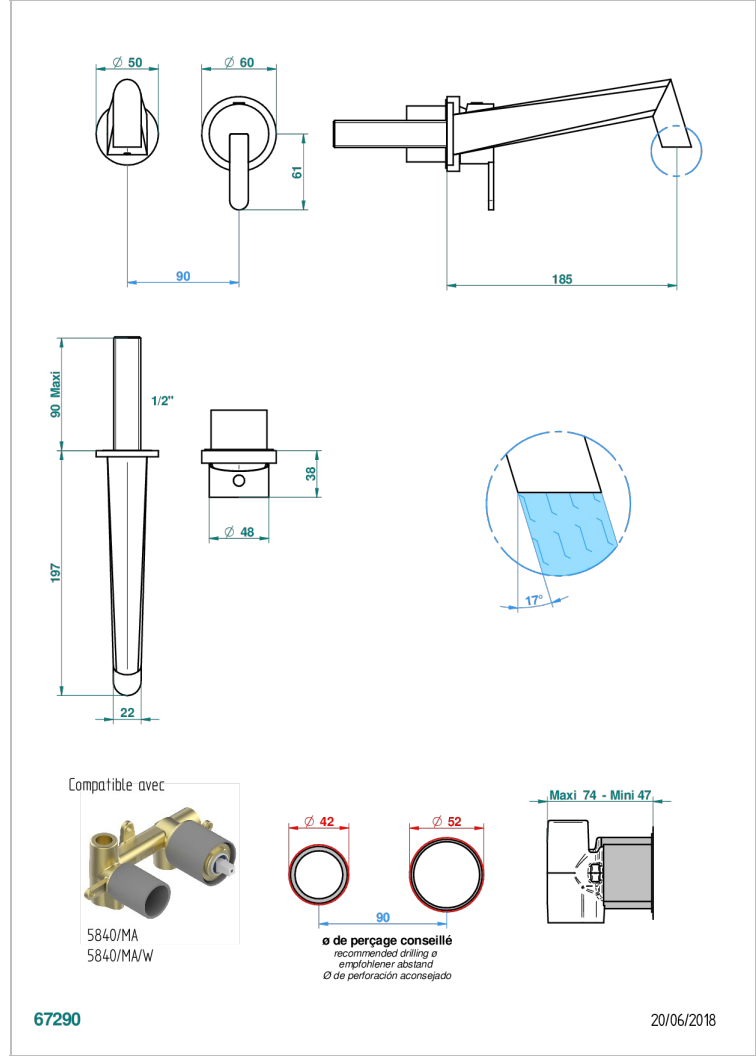

METAMORPHOSE A MANETTES

G6B-6541B

THG[®]
PARIS

Garniture pour mitigeur de lavabo mural, à encastrer (2 arrivées 1/2" et 1 sortie 1/2") avec bec

CARACTÉRISTIQUES

- Métamorphose à manettes
- Garniture pour mitigeur de lavabo mural, à encastrer (2 arrivées 1/2" et 1 sortie 1/2") avec bec

PRODUITS ASSOCIÉS

- Ref. G00-5840/MA/W Partie à encastrer pour mitigeur mural à encastrer avec sortie F 1/2 - certifiée WRAS

FINITIONS DISPONIBLES

Bronze clair - D01
Chromé - A02
Chromé mat - C02
Doré brillant - F01
Doré mat - F07
Nickel brillant - B01