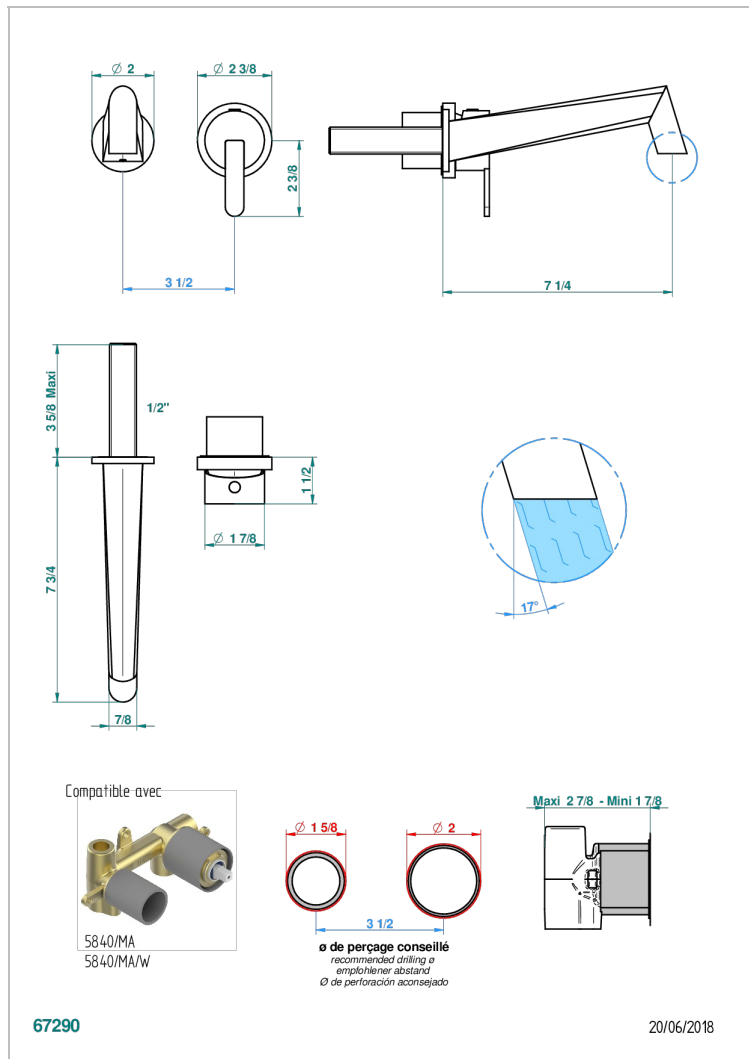

# METAMORPHOSE A MANETTES

G6B-6541B

Garniture pour mitigeur de lavabo mural, à encastrer ( 2 arrivées 1/2" et 1 sortie 1/2") avec bec

## CARACTÉRISTIQUES

- Métamorphose à manettes
- Garniture pour mitigeur de lavabo mural, à encastrer ( 2 arrivées 1/2" et 1 sortie 1/2") avec bec

## PRODUITS ASSOCIÉS

- Ref. G00-5840/MA/W Partie à encastrer pour mitigeur mural à encastrer avec sortie F 1/2 - certifiée WRAS