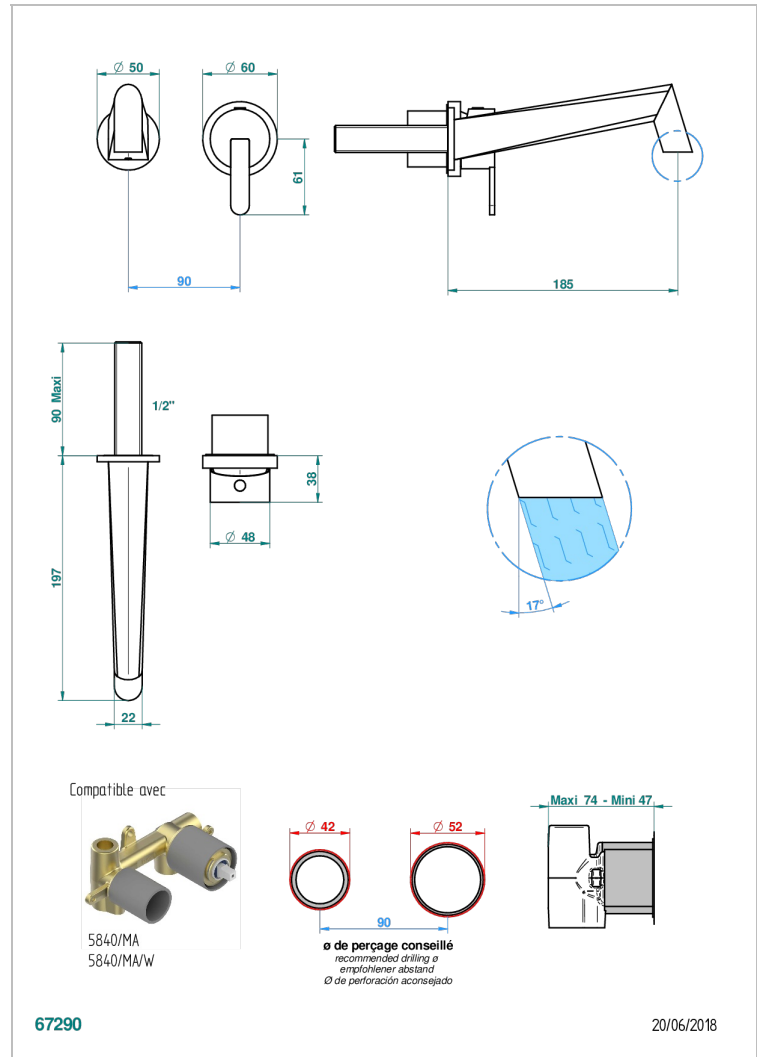

METAMORPHOSE MIT HEBEL

G6B-6541B

Garnitur für Unterputz-Waschtisch-Einhandmischer mit Auslauf

THG[®]
PARIS

EIGENSCHAFTEN

- Métamorphose mit Hebel
- Garnitur für Unterputz-Waschtisch-Einhandmischer mit Auslauf

ÄHNLICHE PRODUKTE

- Ref. G00-5840/MA Up-teil für up-mischer, 1/2"

VERFÜGBARE OBERFLÄCHEN

Altnickel - H28
Blassgold - F30
Blassgold matt unlackiert - F31
Bronze hell - D01
Chrom - A02
Chrom matt - C02

Gold - F01
Gold matt - F07
Kupfer altrot matt lackiert - H07
Mattschwarz keramik - D30
Nickel matt - C01
Pvd blush - H62