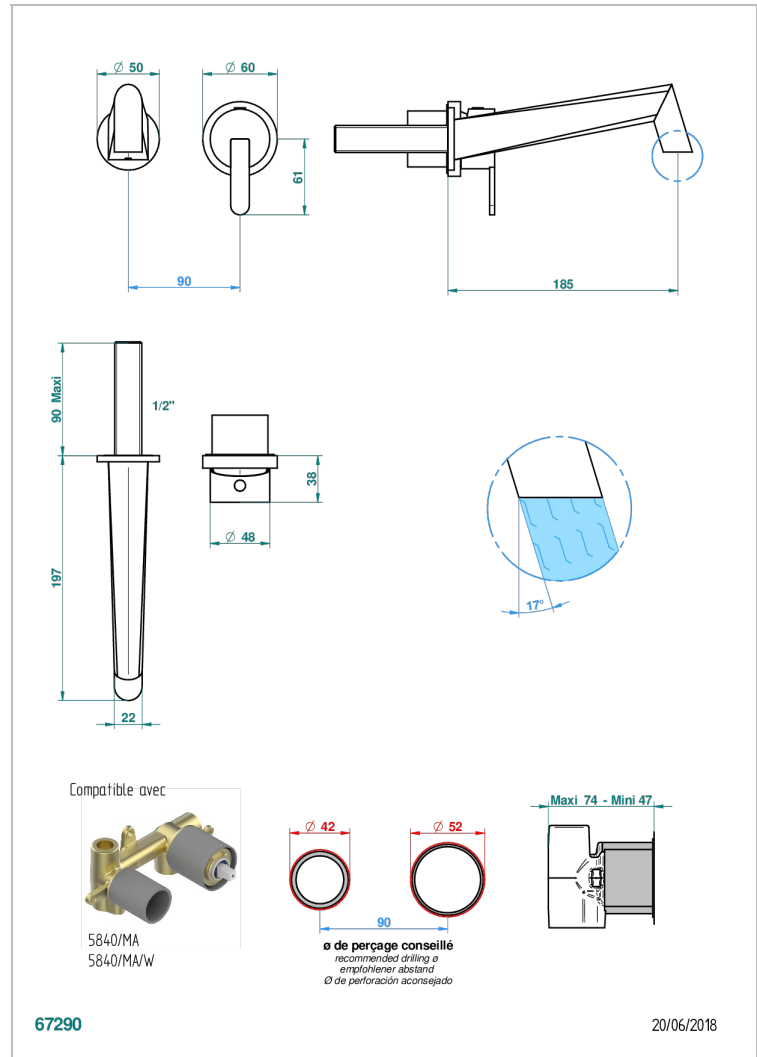

METAMORPHOSE A MANETTES

G6B-6541B

THG[®]
PARIS

Garniture pour mitigeur de lavabo mural, à encastrer (2 arrivées 1/2" et 1 sortie 1/2") avec bec

CARACTÉRISTIQUES

- Métamorphose à manettes
- Garniture pour mitigeur de lavabo mural, à encastrer (2 arrivées 1/2" et 1 sortie 1/2") avec bec

PRODUITS ASSOCIÉS

- Ref. G00-5840/MA Partie à encastrer pour mitigeur mural à encastrer avec sortie F 1/2

FINITIONS DISPONIBLES

Bronze clair - D01
Chromé - A02
Chromé mat - C02
Doré brillant - F01
Doré mat - F07
Nickel brillant - B01