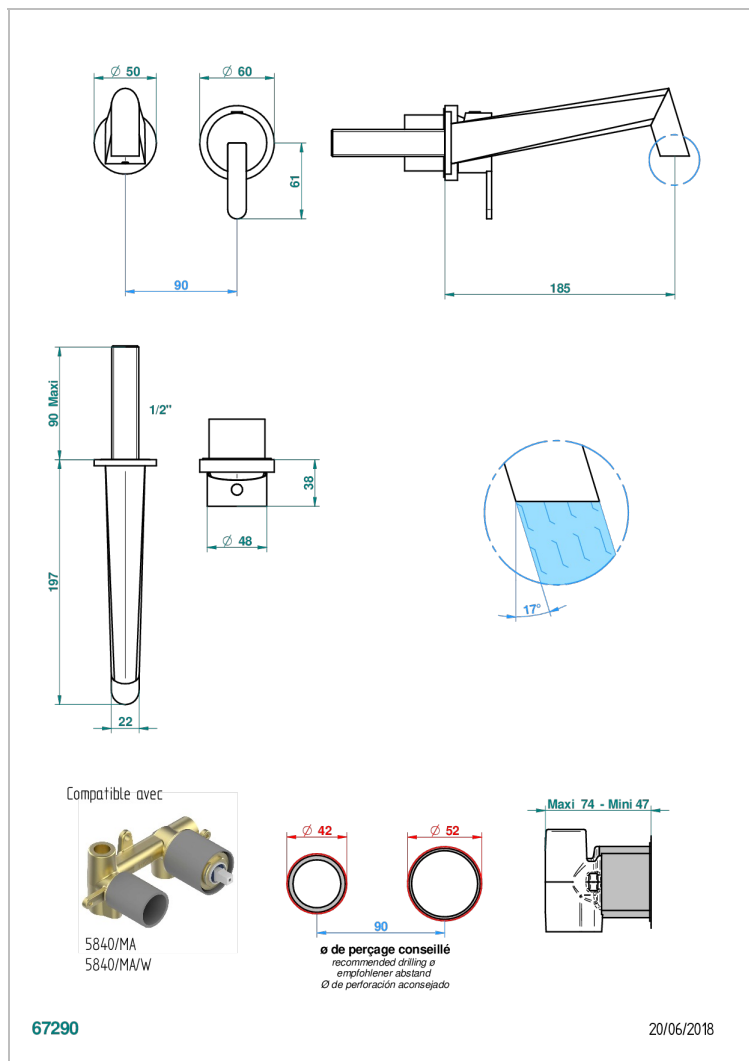

METAMORPHOSE CON MANETAS

G6B-6541B

Trim only for Built-in basin mixer with spout (two x 1/2" inlets and one 1/2" outlet), without waste

CARACTERÍSTICAS

- Métamorphose con manetas
- Trim only for Built-in basin mixer with spout (two x 1/2" inlets and one 1/2" outlet), without waste

PRODUCTOS RELACIONADOS

- Ref. G00-5840/MA Parte empotrada para mezclador mural con salida hembra 1/2

ACABADOS DISPONIBLES

Bronce claro - D01
Cerámica negra mate - D30
Cobre viejo mate - H07
Cromo - A02
Cromo mate - C02
Dorado - F01