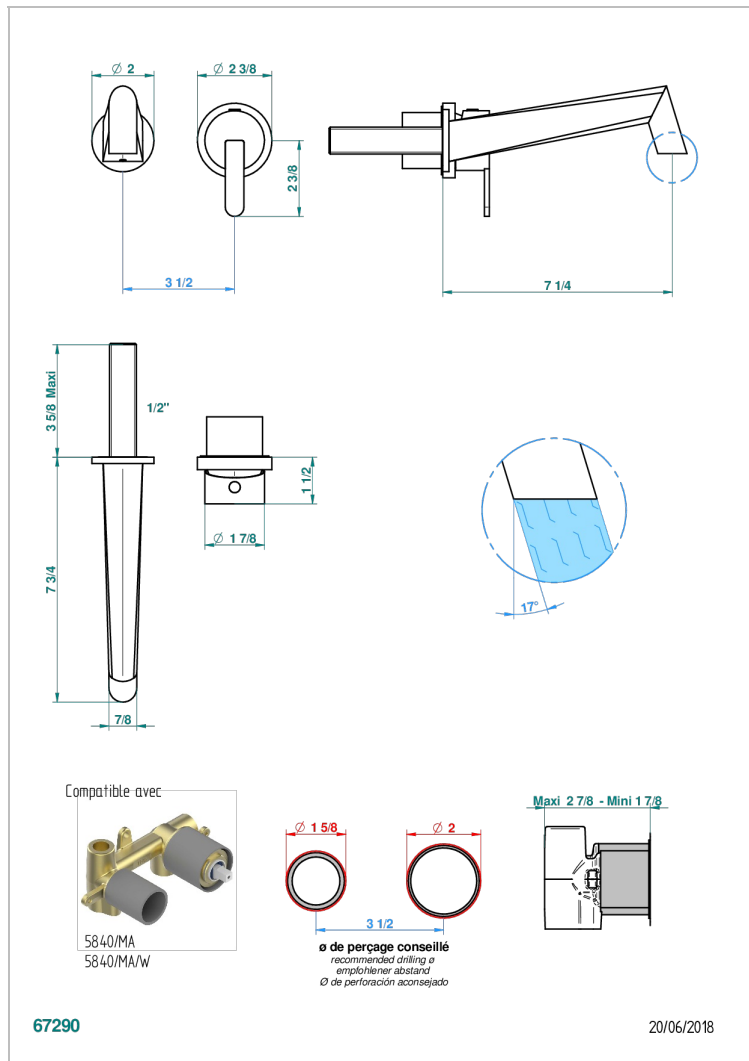

МЕТАМОРФОЗЕ С РУКОЯТКАМИ

G6B-6541B

THG
PARIS

Trim only for Built-in basin mixer with spout (two x 1/2" inlets and one 1/2" outlet), without waste

ХАРАКТЕРИСТИКИ

- Metamorphose с рукоятками
- Trim only for Built-in basin mixer with spout (two x 1/2" inlets and one 1/2" outlet), without waste

СВЯЗАННЫЕ ТОВАРНЫЕ ПОЗИЦИИ

- Ref. G00-5840/MA Внутренняя часть для гигиенического душа со смесителем, усил. шлангом и лейкой с клапаном

ДОСТУПНЫЕ ВАРИАНТЫ ПОКРЫТИЙ

Black ceram - D30
Blush PVD - H62
Graphite PVD - H64
Matt Umber PVD - H67
Matt blush PVD - H60
Matt graphite PVD - H65