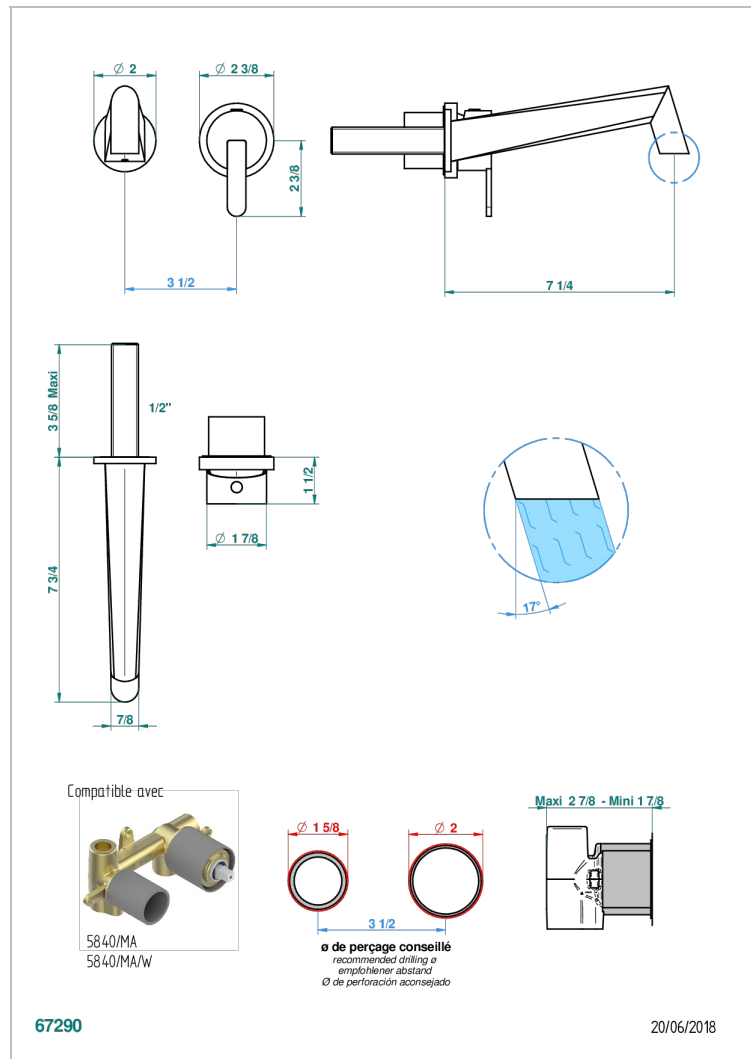

METAMORPHOSE A MANETTES

G6B-6541B

Garniture pour mitigeur de lavabo mural, à encastrer (2 arrivées 1/2" et 1 sortie 1/2") avec bec

CARACTÉRISTIQUES

- Métamorphose à manettes
- Garniture pour mitigeur de lavabo mural, à encastrer (2 arrivées 1/2" et 1 sortie 1/2") avec bec

PRODUITS ASSOCIÉS

- Ref. G00-5840/MA Partie à encastrer pour mitigeur mural à encastrer avec sortie F 1/2

FINITIONS DISPONIBLES

Bronze clair - D01
Chromé - A02
Chromé mat - C02
Doré brillant - F01
Doré mat - F07
Nickel brillant - B01