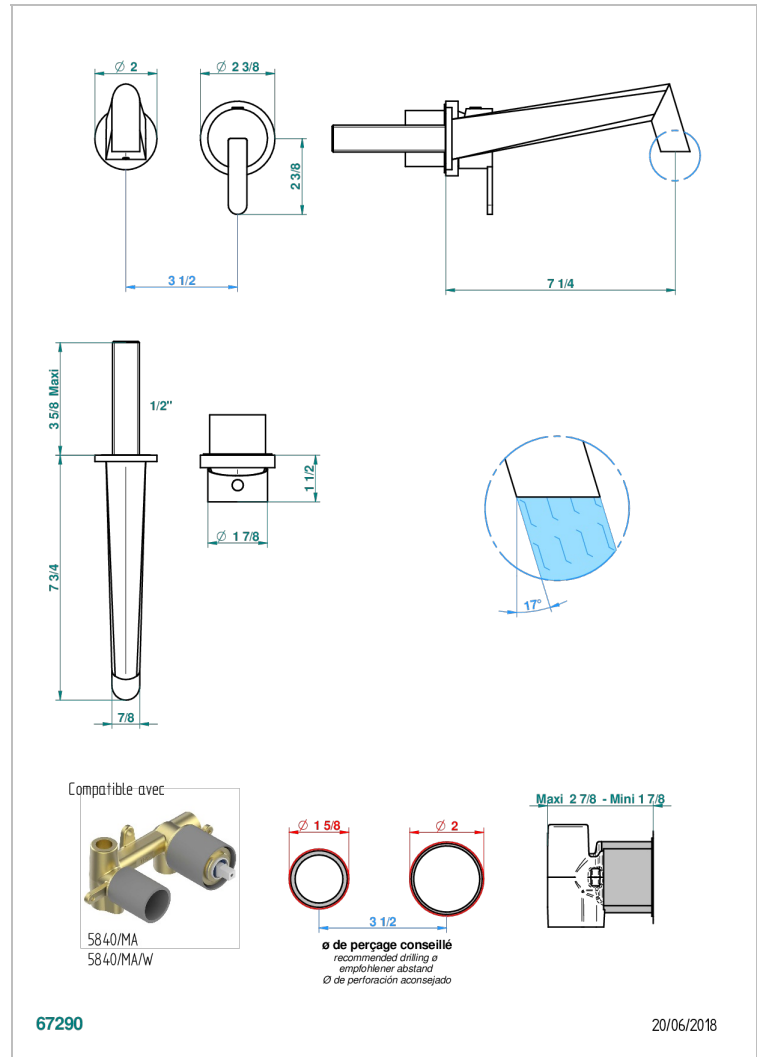

METAMORPHOSE MIT HEBEL

G6B-6541B

Garnitur für Unterputz-Waschtisch-Einhandmischer mit Auslauf

THG[®]
PARIS

EIGENSCHAFTEN

- Métamorphose mit Hebel
- Garnitur für Unterputz-Waschtisch-Einhandmischer mit Auslauf

ÄHNLICHE PRODUKTE

- Ref. G00-5840/MA Up-teil für up-mischer, $\frac{1}{2}$ "

VERFÜGBARE OBERFLÄCHEN

Altnickel - H28
Blassgold - F30
Blassgold matt unlackiert - F31
Bronze hell - D01
Chrom - A02
Chrom matt - C02