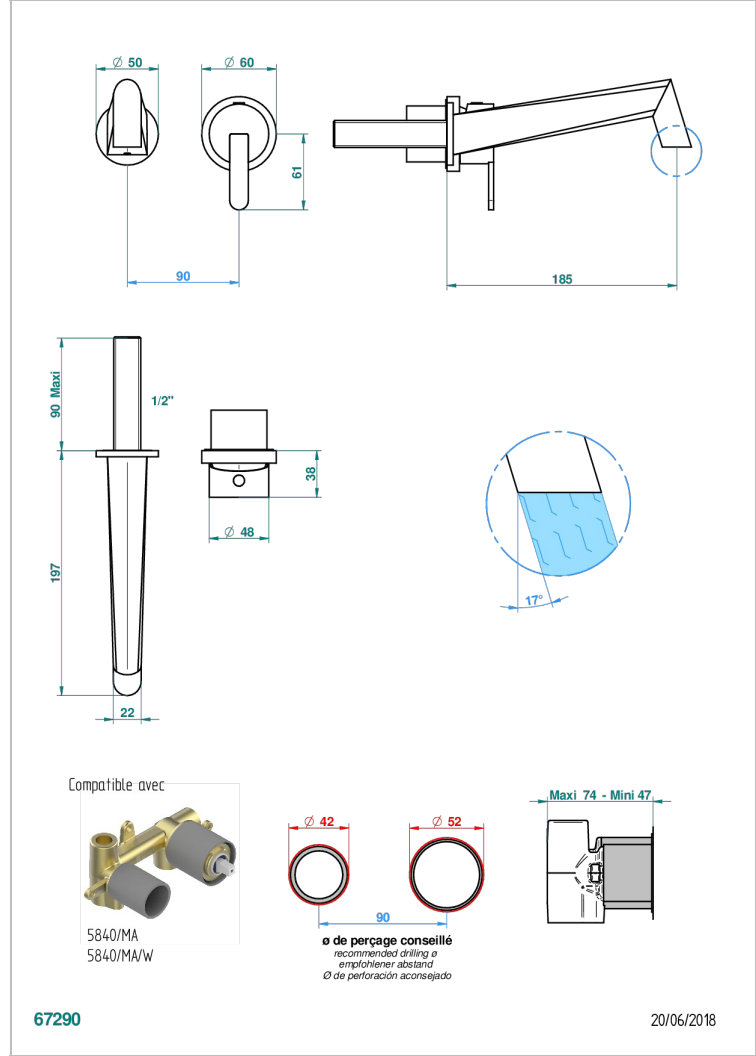

METAMORPHOSE

G6A-6541B

THG[®]
PARIS

Garniture pour mitigeur de lavabo mural, à encastrer (2 arrivées 1/2" et 1 sortie 1/2") avec bec

CARACTÉRISTIQUES

- Métamorphose
- Garniture pour mitigeur de lavabo mural, à encastrer (2 arrivées 1/2" et 1 sortie 1/2") avec bec

PRODUITS ASSOCIÉS

- Ref. G00-5840/MAUS Partie à encastrer pour mitigeur mural à encastrer avec sortie F 1/2

FINITIONS DISPONIBLES

Bronze clair - D01
Chromé - A02
Chromé mat - C02
Doré brillant - F01
Doré mat - F07
Nickel brillant - B01