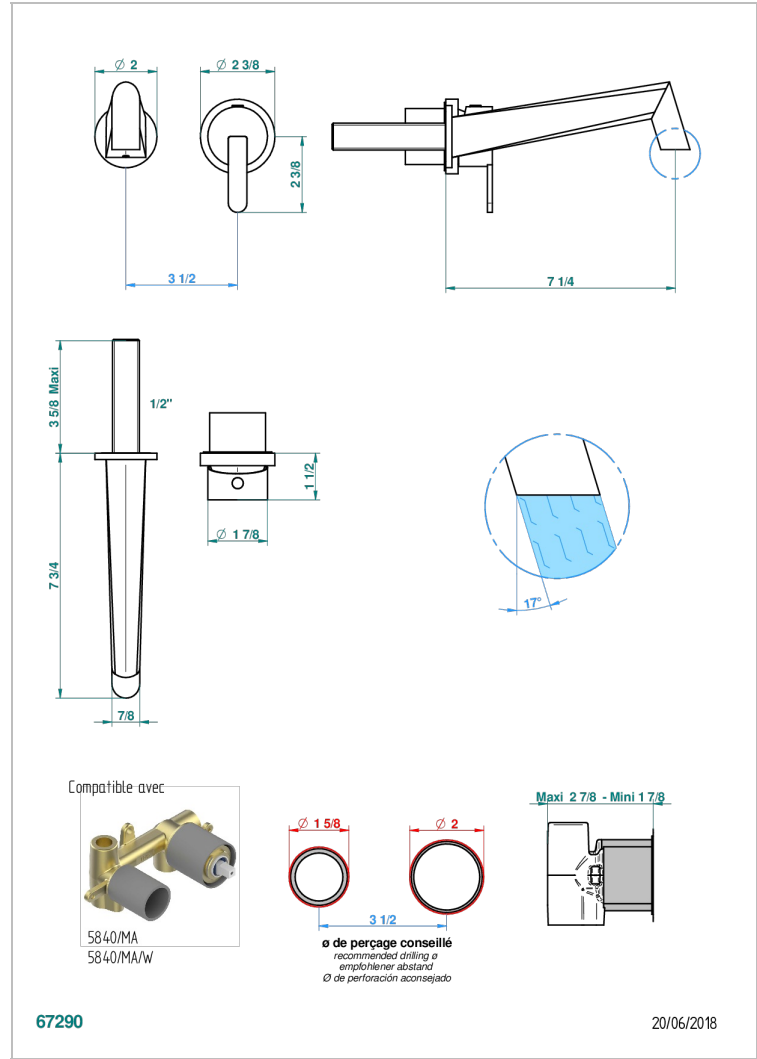

METAMORPHOSE

G6A-6541B

THG
PARIS

Garniture pour mitigeur de lavabo mural, à encastrer (2 arrivées 1/2" et 1 sortie 1/2") avec bec

CARACTÉRISTIQUES

- Métamorphose
- Garniture pour mitigeur de lavabo mural, à encastrer (2 arrivées 1/2" et 1 sortie 1/2") avec bec

PRODUITS ASSOCIÉS

- Ref. G00-5840/MAUS Partie à encastrer pour mitigeur mural à encastrer avec sortie F 1/2

FINITIONS DISPONIBLES

Bronze clair - D01
Chromé - A02
Chromé mat - C02
Doré brillant - F01
Doré mat - F07
Nickel brillant - B01