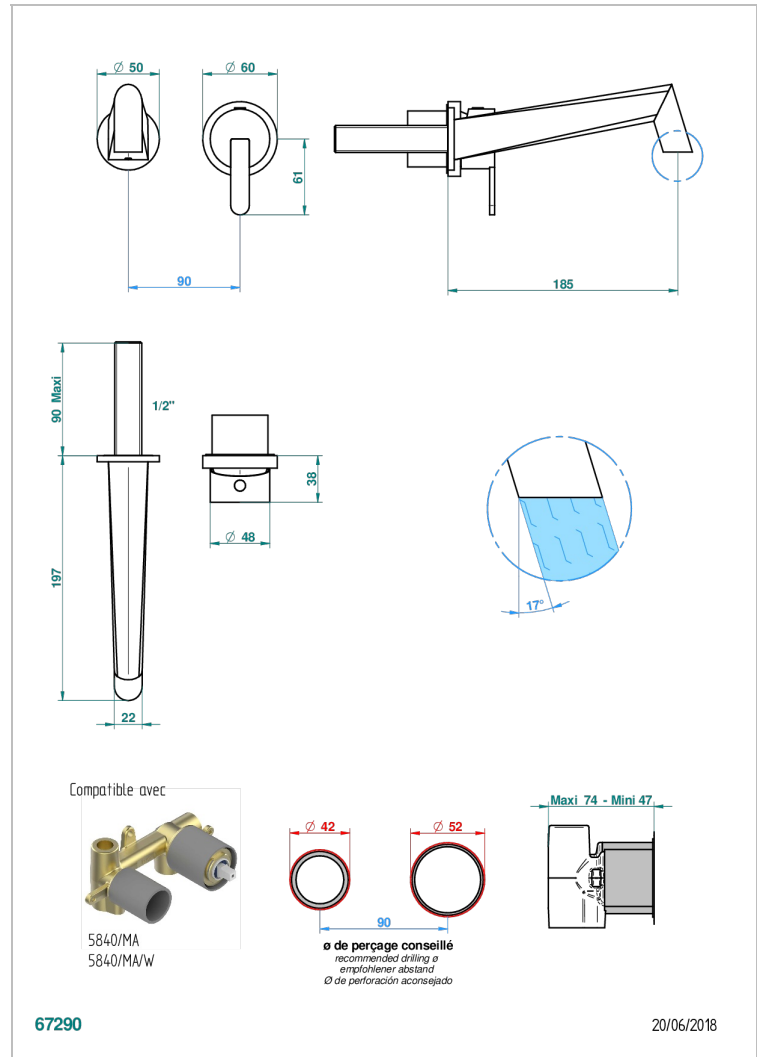

METAMORPHOSE

G6A-6541B

THG[®]
PARIS

Garniture pour mitigeur de lavabo mural, à encastrer (2 arrivées 1/2" et 1 sortie 1/2") avec bec

CARACTÉRISTIQUES

- Métamorphose
- Garniture pour mitigeur de lavabo mural, à encastrer (2 arrivées 1/2" et 1 sortie 1/2") avec bec

PRODUITS ASSOCIÉS

- Ref. G00-5840/MA/W Partie à encastrer pour mitigeur mural à encastrer avec sortie F 1/2 - certifiée WRAS

FINITIONS DISPONIBLES

Bronze clair - D01
Chromé - A02
Chromé mat - C02
Doré brillant - F01
Doré mat - F07
Nickel brillant - B01