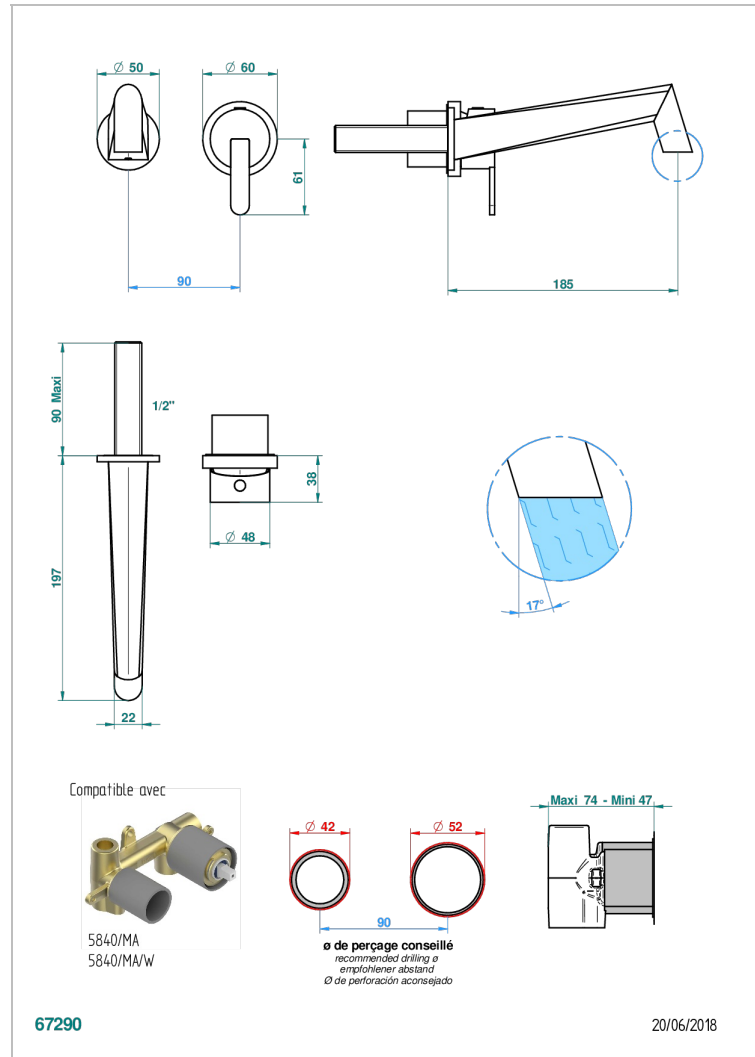

METAMORPHOSE

G6A-6541B

THG
PARIS

Trim only for Built-in basin mixer with spout (two x 1/2" inlets and one 1/2" outlet), without waste

ХАРАКТЕРИСТИКИ

- Metamorphose
- Trim only for Built-in basin mixer with spout (two x 1/2" inlets and one 1/2" outlet), without waste

СВЯЗАННЫЕ ТОВАРНЫЕ ПОЗИЦИИ

- Ref. G00-5840/MA Внутренняя часть для гигиенического душа со смесителем, усил. шлангом и лейкой с клапаном

ДОСТУПНЫЕ ВАРИАНТЫ ПОКРЫТИЙ

Black ceram - D30
Blush PVD - H62
Graphite PVD - H64
Matt Umber PVD - H67
Matt blush PVD - H60
Matt graphite PVD - H65