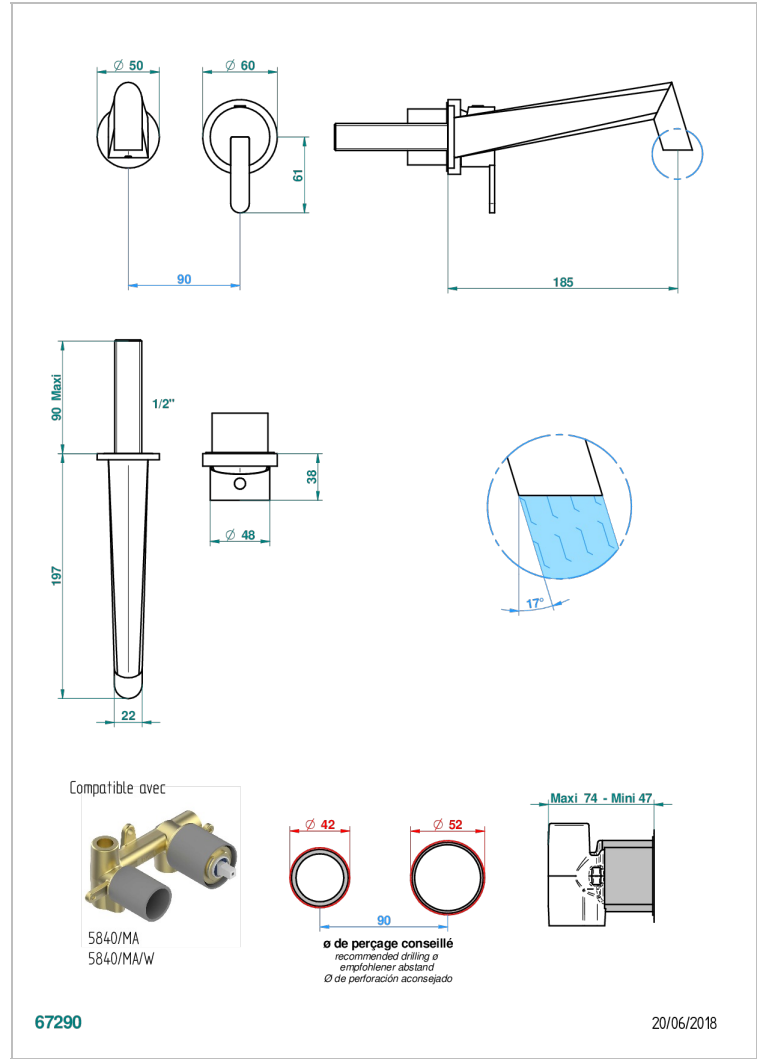

METAMORPHOSE

G6A-6541B

THG[®]
PARIS

Garniture pour mitigeur de lavabo mural, à encastrer (2 arrivées 1/2" et 1 sortie 1/2") avec bec

CARACTÉRISTIQUES

- Métamorphose
- Garniture pour mitigeur de lavabo mural, à encastrer (2 arrivées 1/2" et 1 sortie 1/2") avec bec

PRODUITS ASSOCIÉS

- Ref. G00-5840/MA Partie à encastrer pour mitigeur mural à encastrer avec sortie F 1/2

FINITIONS DISPONIBLES

Bronze clair - D01
Chromé - A02
Chromé mat - C02
Doré brillant - F01
Doré mat - F07
Nickel brillant - B01