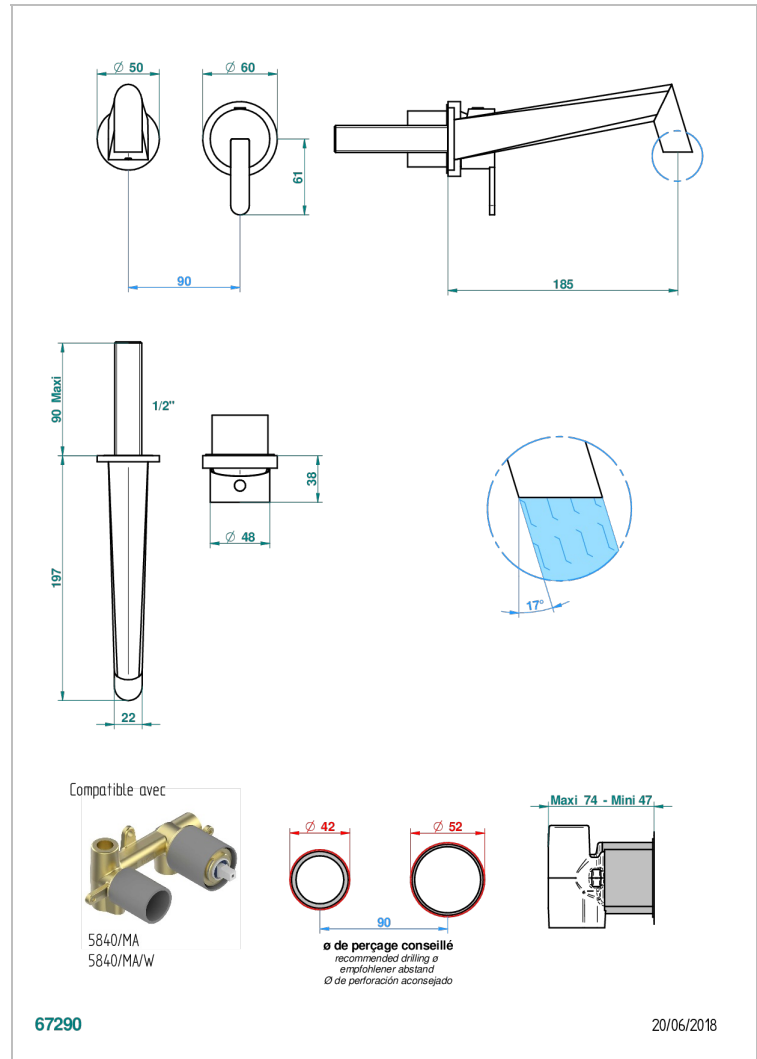

METAMORPHOSE

G6A-6541B

Garnitur für Unterputz-Waschtisch-Einhandmischer mit Auslauf

THG
PARIS

EIGENSCHAFTEN

- Métamorphose
- Garnitur für Unterputz-Waschtisch-Einhandmischer mit Auslauf

ÄHNLICHE PRODUKTE

- Ref. G00-5840/MA Up-teil für up-mischer, 1/2"

VERFÜGBARE OBERFLÄCHEN

Altnickel - H28
Blassgold - F30
Blassgold matt unlackiert - F31
Bronze hell - D01
Chrom - A02
Chrom matt - C02

Gold - F01
Gold matt - F07
Kupfer altrot matt lackiert - H07
Mattschwarz keramik - D30
Nickel matt - C01
Pvd blush - H62