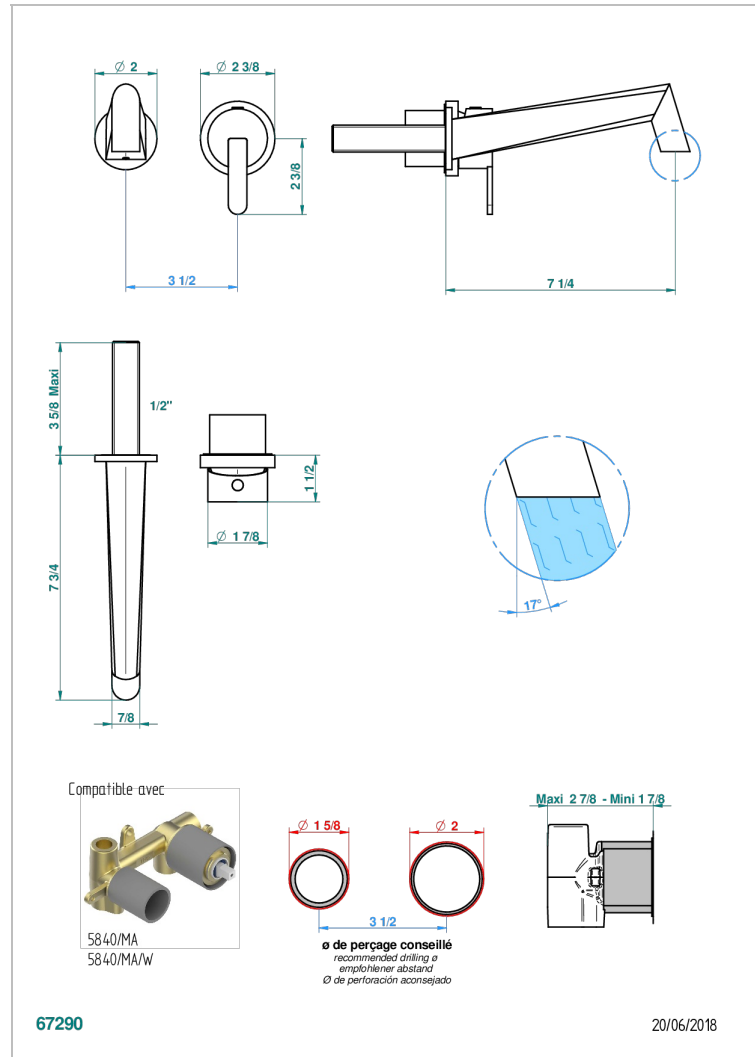

METAMORPHOSE

G6A-6541B

THG
PARIS

Trim only for Built-in basin mixer with spout (two x 1/2" inlets and one 1/2" outlet), without waste

ХАРАКТЕРИСТИКИ

- Metamorphose
- Trim only for Built-in basin mixer with spout (two x 1/2" inlets and one 1/2" outlet), without waste

СВЯЗАННЫЕ ТОВАРНЫЕ ПОЗИЦИИ

- Ref. G00-5840/MA Внутренняя часть для гигиенического душа со смесителем, усил. шлангом и лейкой с клапаном

ДОСТУПНЫЕ ВАРИАНТЫ ПОКРЫТИЙ

Black ceram - D30
Blush PVD - H62
Graphite PVD - H64
Matt Umber PVD - H67
Matt blush PVD - H60
Matt graphite PVD - H65