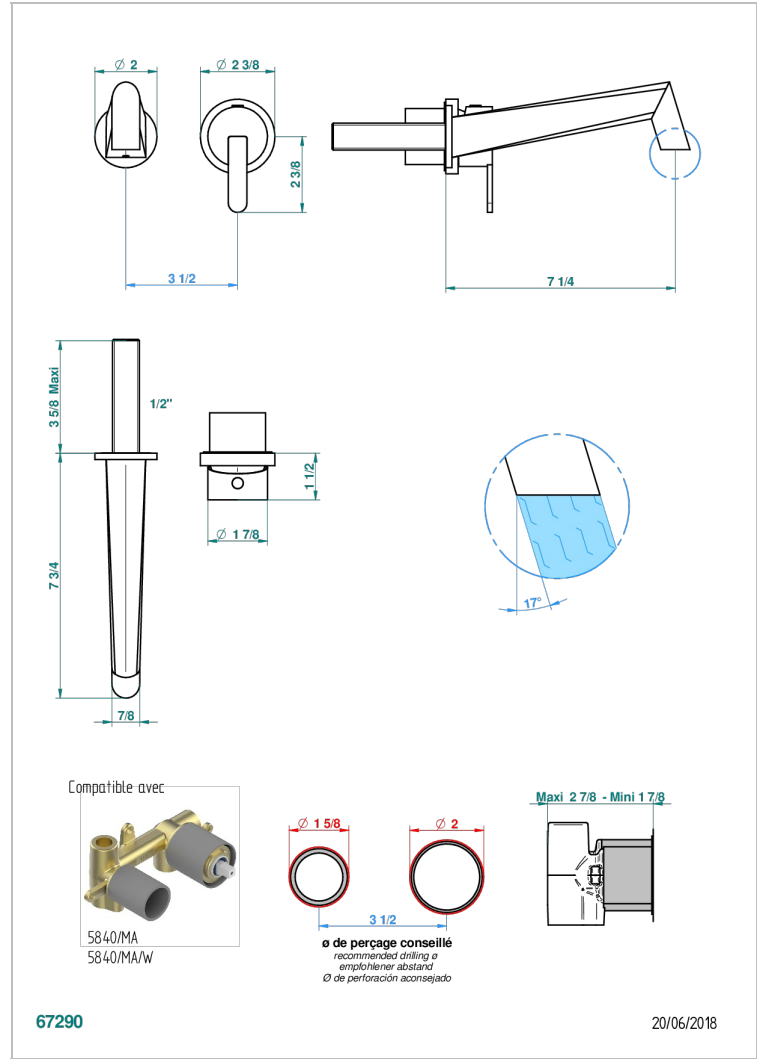

METAMORPHOSE

G6A-6541B

THG[®]
PARIS

Garniture pour mitigeur de lavabo mural, à encastrer (2 arrivées 1/2" et 1 sortie 1/2") avec bec

CARACTÉRISTIQUES

- Métamorphose
- Garniture pour mitigeur de lavabo mural, à encastrer (2 arrivées 1/2" et 1 sortie 1/2") avec bec

PRODUITS ASSOCIÉS

- Ref. G00-5840/MA Partie à encastrer pour mitigeur mural à encastrer avec sortie F 1/2

FINITIONS DISPONIBLES

Bronze clair - D01
Chromé - A02
Chromé mat - C02
Doré brillant - F01
Doré mat - F07
Nickel brillant - B01