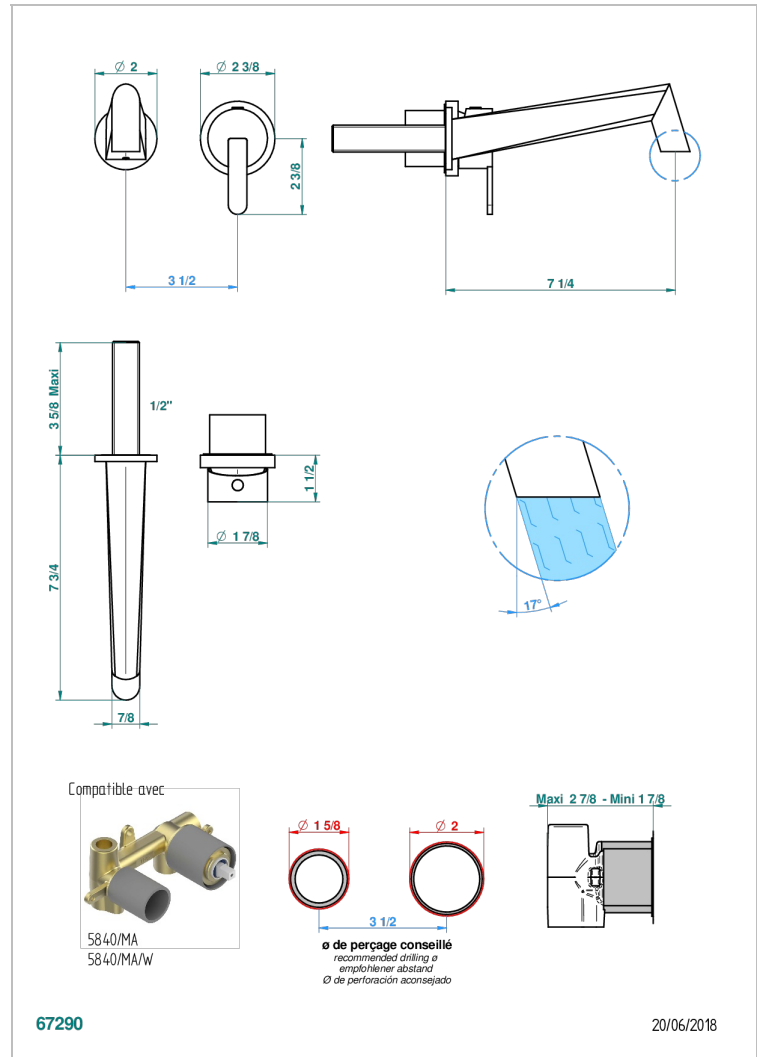

METAMORPHOSE

G6A-6541B

Garnitur für Unterputz-Waschtisch-Einhandmischer mit Auslauf

THG[®]
PARIS

EIGENSCHAFTEN

- Métamorphose
- Garnitur für Unterputz-Waschtisch-Einhandmischer mit Auslauf

ÄHNLICHE PRODUKTE

- Ref. G00-5840/MA Up-teil für up-mischer, 1/2"

VERFÜGBARE OBERFLÄCHEN

Altnickel - H28
Blassgold - F30
Blassgold matt unlackiert - F31
Bronze hell - D01
Chrom - A02
Chrom matt - C02

Gold - F01
Gold matt - F07
Kupfer altrot matt lackiert - H07
Mattschwarz keramik - D30
Nickel matt - C01
Pvd blush - H62