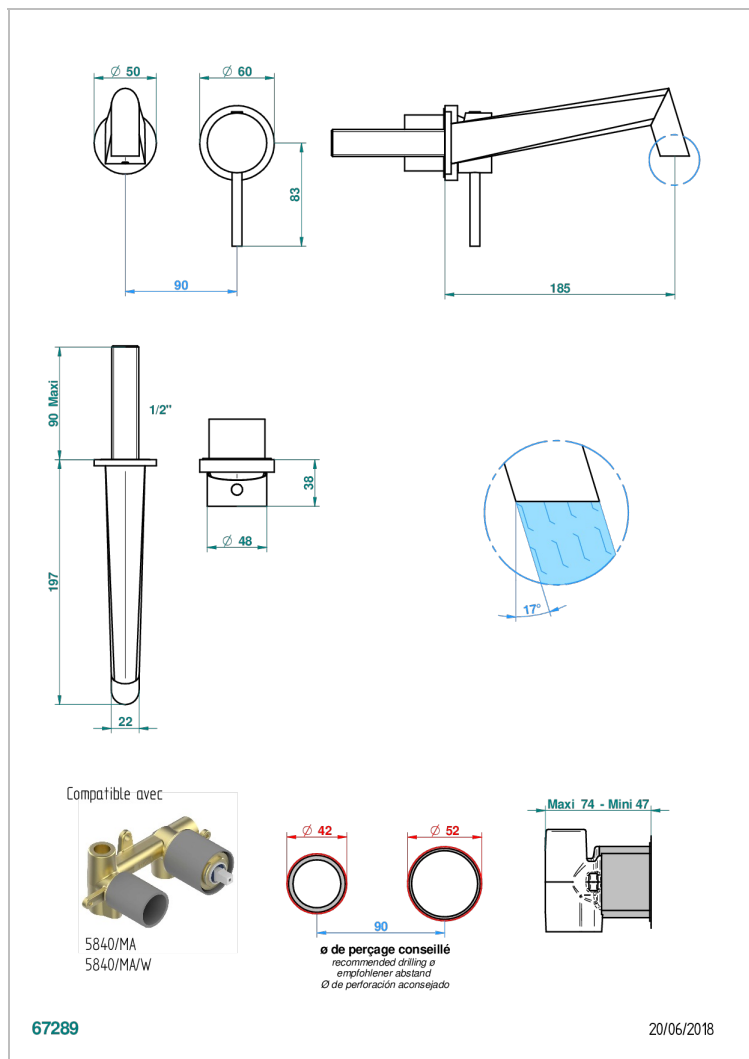

# MONTAIGNE MARBRE BLANC VENUS A MANETTES

G3W-6541B

Garniture pour mitigeur de lavabo mural, à encastrer ( 2 arrivées 1/2" et 1 sortie 1/2") avec bec

## CARACTÉRISTIQUES

- Montaigne marbre blanc Vénus à manettes
- Garniture pour mitigeur de lavabo mural, à encastrer ( 2 arrivées 1/2" et 1 sortie 1/2") avec bec

## PRODUITS ASSOCIÉS

- Ref. G00-5840/MAUS Partie à encastrer pour mitigeur mural à encastrer avec sortie F 1/2