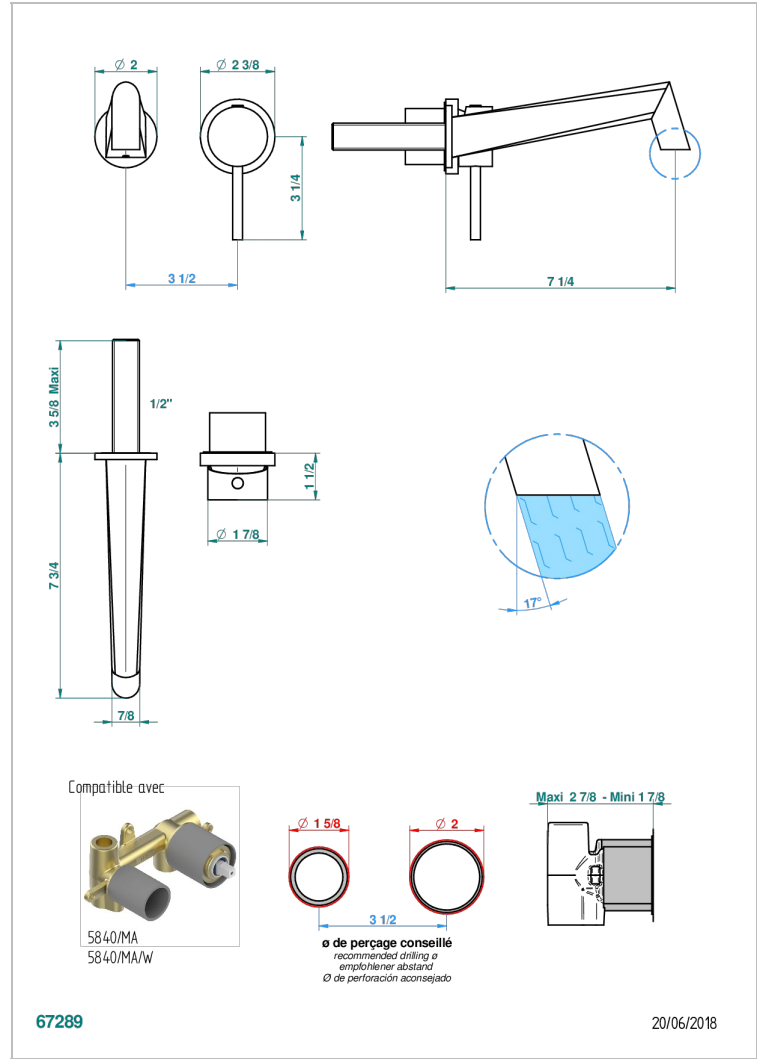

# MONTAIGNE MARBRE BLANC VENUS A MANETTES

G3W-6541B

Garniture pour mitigeur de lavabo mural, à encastrer ( 2 arrivées 1/2" et 1 sortie 1/2") avec bec

## CARACTÉRISTIQUES

- Montaigne marbre blanc Vénus à manettes
- Garniture pour mitigeur de lavabo mural, à encastrer ( 2 arrivées 1/2" et 1 sortie 1/2") avec bec

## PRODUITS ASSOCIÉS

- Ref. G00-5840/MAUS Partie à encastrer pour mitigeur mural à encastrer avec sortie F 1/2