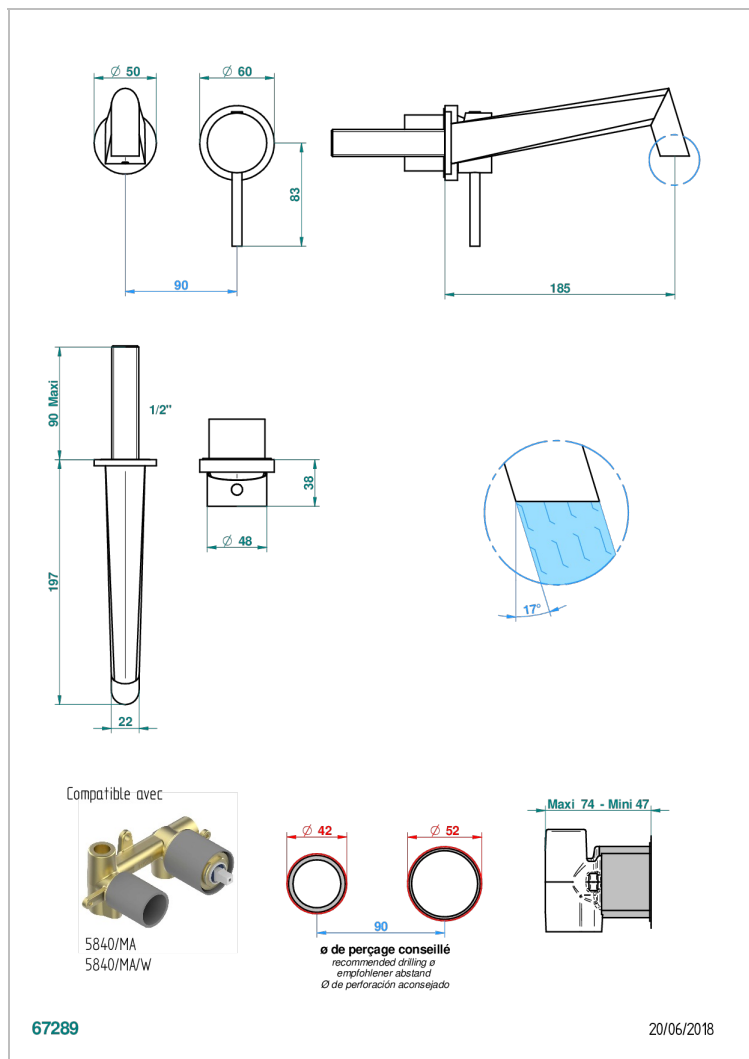

MONTAIGNE MARBRE BLANC VENUS A MANETTES

G3W-6541B

Garniture pour mitigeur de lavabo mural, à encastrer (2 arrivées 1/2" et 1 sortie 1/2") avec bec

CARACTÉRISTIQUES

- Montaigne marbre blanc Vénus à manettes
- Garniture pour mitigeur de lavabo mural, à encastrer (2 arrivées 1/2" et 1 sortie 1/2") avec bec

SPÉCIFICATIONS TECHNIQUES

- Recommandé : 3 bars (max. 5 bars) - Advised : 43,5 psi (max. 72 psi)
- 8,3 l/min à 3 bars (2.2 gpm at 43.5 psi)

PRODUITS ASSOCIÉS

- Ref. G00-5840/MA/W Partie à encastrer pour mitigeur mural à encastrer avec sortie F 1/2 - certifiée WRAS