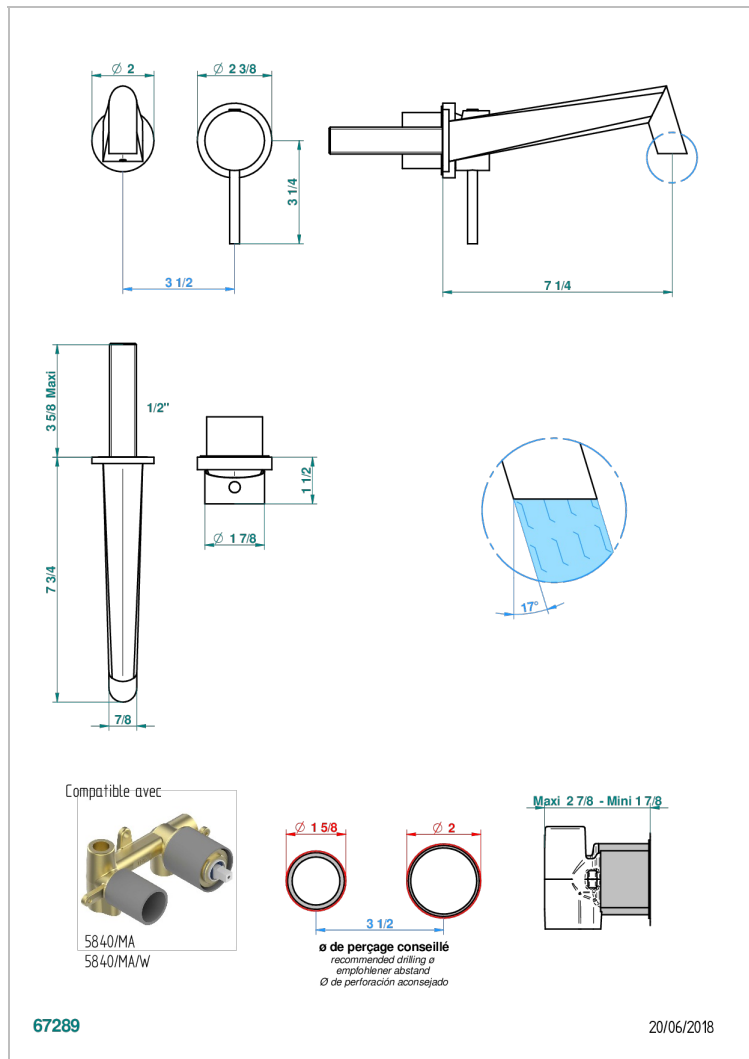

MONTAIGNE MARBRE BLANC VENUS A MANETTES

G3W-6541B

Garniture pour mitigeur de lavabo mural, à encastrer (2 arrivées 1/2" et 1 sortie 1/2") avec bec

CARACTÉRISTIQUES

- Montaigne marbre blanc Vénus à manettes
- Garniture pour mitigeur de lavabo mural, à encastrer (2 arrivées 1/2" et 1 sortie 1/2") avec bec

SPECIFICATIONS TECHNIQUES

- Recommandé : 3 bars (max. 5 bars) - Advised : 43,5 psi (max. 72 psi)
- 8,3 l/min à 3 bars (2.2 gpm at 43.5 psi)

PRODUITS ASSOCIÉS

- Ref. G00-5840/MA/W Partie à encastrer pour mitigeur mural à encastrer avec sortie F 1/2 - certifiée WRAS