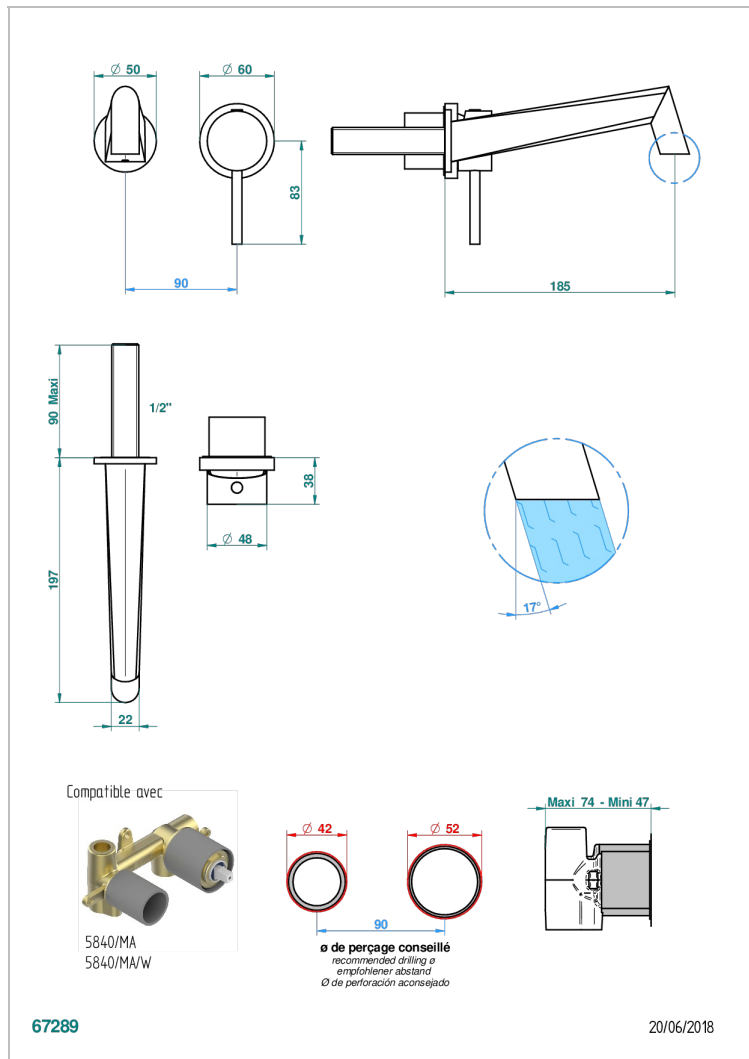

MONTAIGNE MARBRE BLANC VENUS A MANETTES

G3W-6541B

Garniture pour mitigeur de lavabo mural, à encastrer (2 arrivées 1/2" et 1 sortie 1/2") avec bec

CARACTÉRISTIQUES

- Montaigne marbre blanc Vénus à manettes
- Garniture pour mitigeur de lavabo mural, à encastrer (2 arrivées 1/2" et 1 sortie 1/2") avec bec

SPECIFICATIONS TECHNIQUES

- Recommandé : 3 bars (max. 5 bars) - Advised : 43,5 psi (max. 72 psi)
- 8,3 l/min à 3 bars (2.2 gpm at 43.5 psi)

PRODUITS ASSOCIÉS

- Ref. G00-5840/MA Partie à encastrer pour mitigeur mural à encastrer avec sortie F 1/2