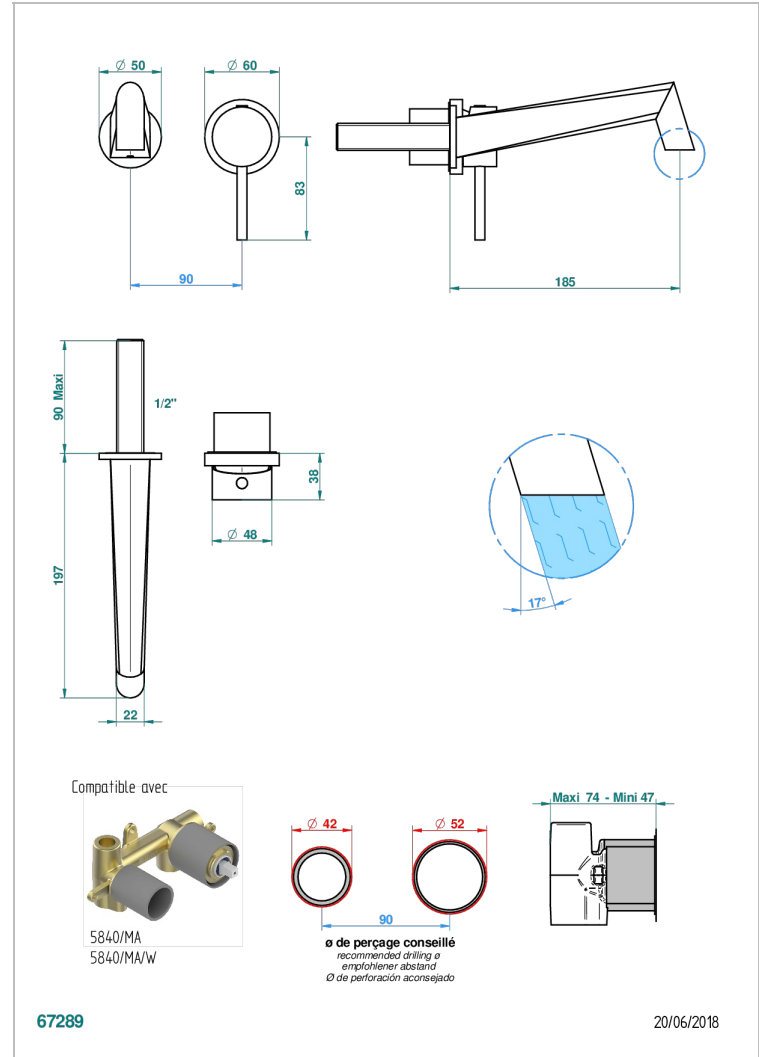

# MONTAIGNE VENUS WHITE MARBLE WITH LEVER HANDLES

G3W-6541B

Garnitur für Unterputz-Waschtisch-Einhandmischer mit Auslauf

## EIGENSCHAFTEN

- Montaigne Venus white marble with lever handles
- Garnitur für Unterputz-Waschtisch-Einhandmischer mit Auslauf

## ÄHNLICHE PRODUKTE

- Ref. G00-5840/MA Up-teil für up-mischer, 1/2"