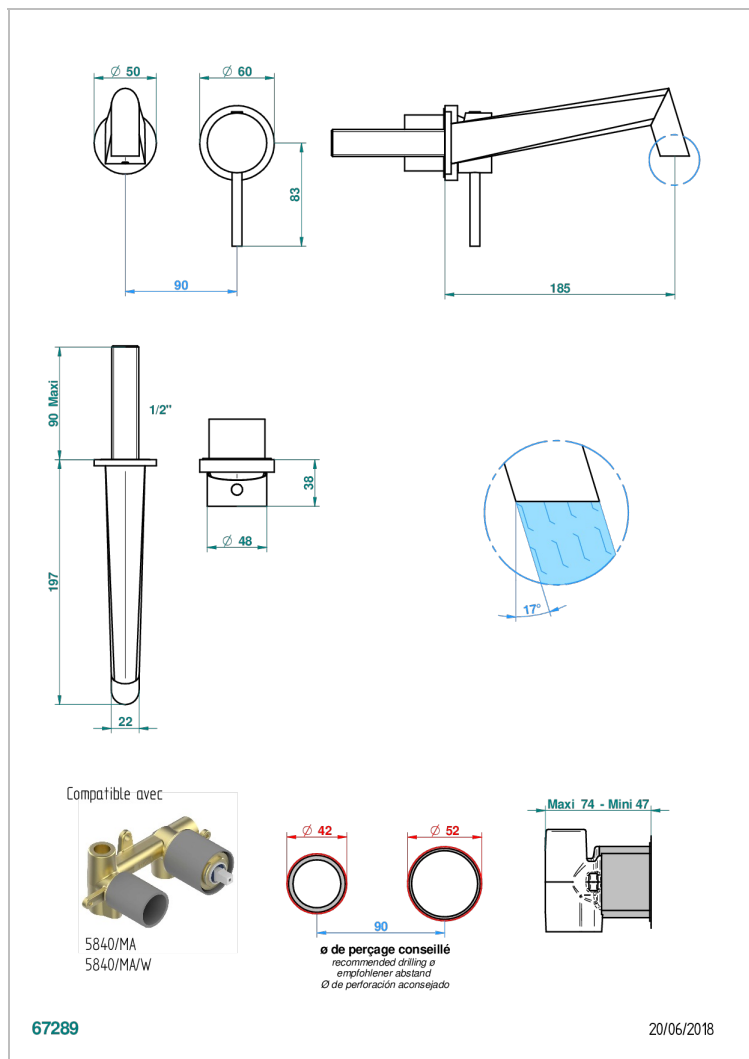

# MONTAIGNE MARBRE BLANC VENUS C РУКОЯТКАМИ

THG  
PARIS

G3W-6541B

Trim only for Built-in basin mixer with spout (two x 1/2" inlets and one 1/2" outlet), without waste

## ХАРАКТЕРИСТИКИ

- Montaigne marbre blanc Vénus с рукоятками
- Trim only for Built-in basin mixer with spout (two x 1/2" inlets and one 1/2" outlet), without waste

## СВЯЗАННЫЕ ТОВАРНЫЕ ПОЗИЦИИ

- Ref. G00-5840/MA Внутренняя часть для гигиенического душа со смесителем, усил. шлангом и лейкой с клапаном