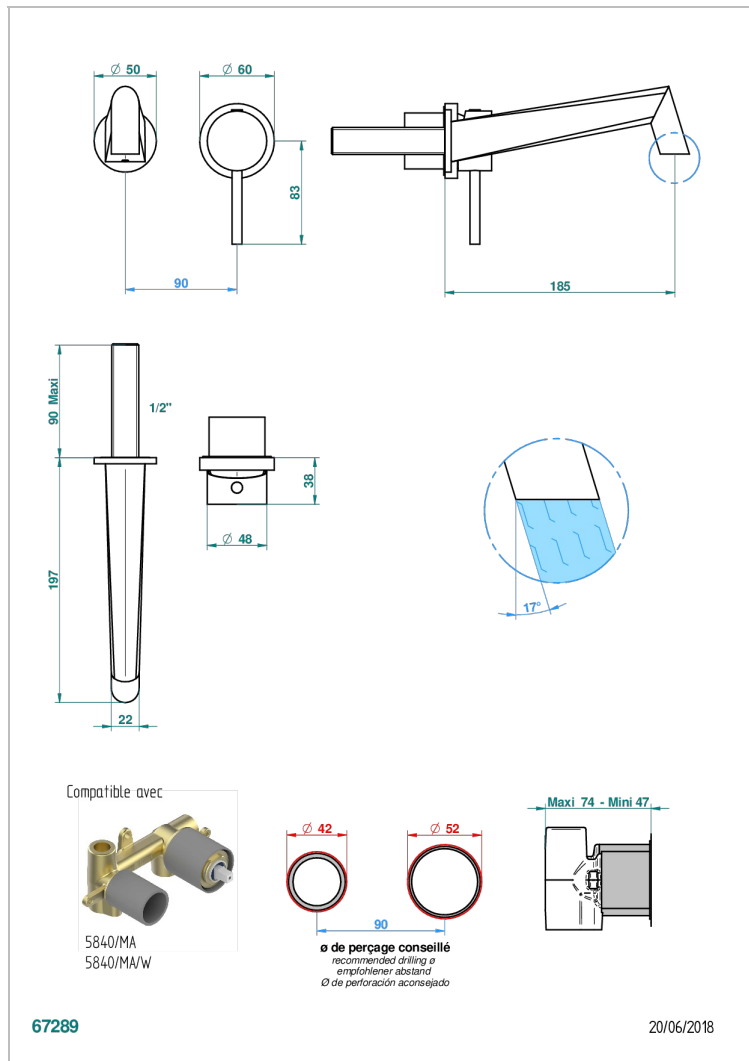

MONTAIGNE MARBRE BLANC VENUS A MANETTES

THG
PARIS

G3W-6541B

Garniture pour mitigeur de lavabo mural, à encastrer (2 arrivées 1/2" et 1 sortie 1/2") avec bec

CARACTÉRISTIQUES

- Montaigne marbre blanc Vénus à manettes
- Garniture pour mitigeur de lavabo mural, à encastrer (2 arrivées 1/2" et 1 sortie 1/2") avec bec

SPÉCIFICATIONS TECHNIQUES

- Recommandé : 3 bars (max. 5 bars) - Advised : 43,5 psi (max. 72 psi)
- 8,3 l/min à 3 bars (2.2 gpm at 43.5 psi)

PRODUITS ASSOCIÉS

- Ref. G00-5840/MA Partie à encastrer pour mitigeur mural à encastrer avec sortie F 1/2