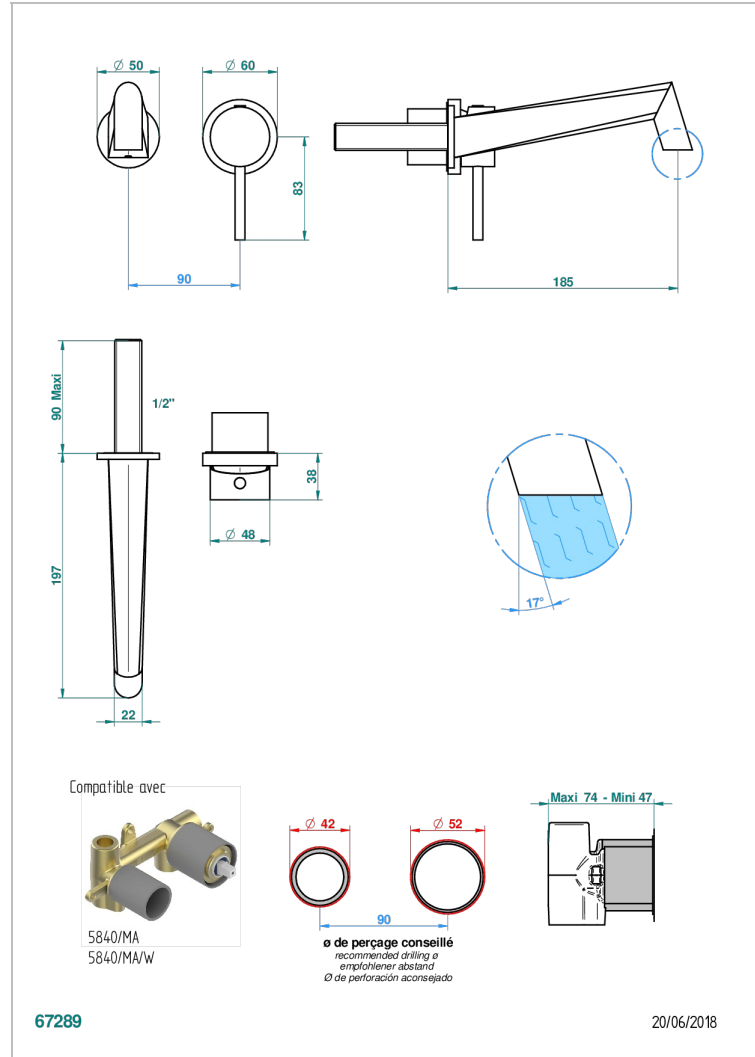

# MONTAIGNE VENUS WHITE MARBLE WITH LEVER HANDLES

G3W-6541B

Garnitur für Unterputz-Waschtisch-Einhandmischer mit Auslauf

## EIGENSCHAFTEN

- Montaigne Venus white marble with lever handles
- Garnitur für Unterputz-Waschtisch-Einhandmischer mit Auslauf

## ÄHNLICHE PRODUKTE

- Ref. G00-5840/MA Up-teil für up-mischer, 1/2"