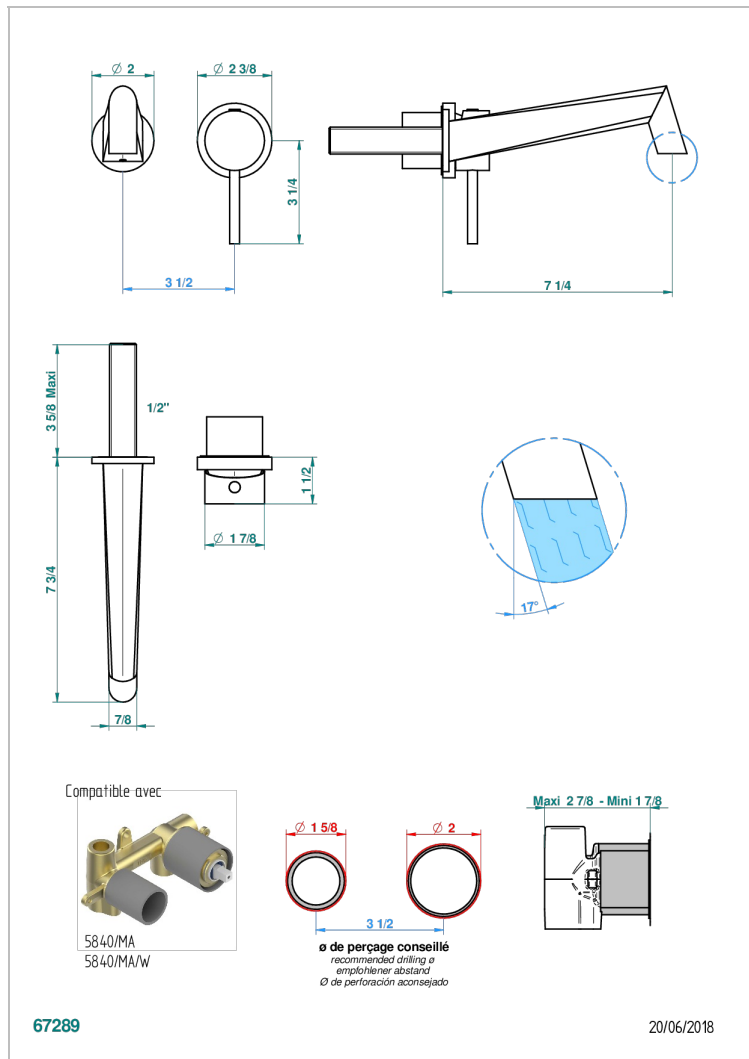

# MONTAIGNE MARBRE BLANC VENUS C РУКОЯТКАМИ

THG<sup>®</sup>  
PARIS

G3W-6541B

Trim only for Built-in basin mixer with spout (two x 1/2" inlets and one 1/2" outlet), without waste

## ХАРАКТЕРИСТИКИ

- Montaigne marbre blanc Vénus с рукоятками
- Trim only for Built-in basin mixer with spout (two x 1/2" inlets and one 1/2" outlet), without waste

## СВЯЗАННЫЕ ТОВАРНЫЕ ПОЗИЦИИ

- Ref. G00-5840/MA Внутренняя часть для гигиенического душа со смесителем, усил. шлангом и лейкой с клапаном