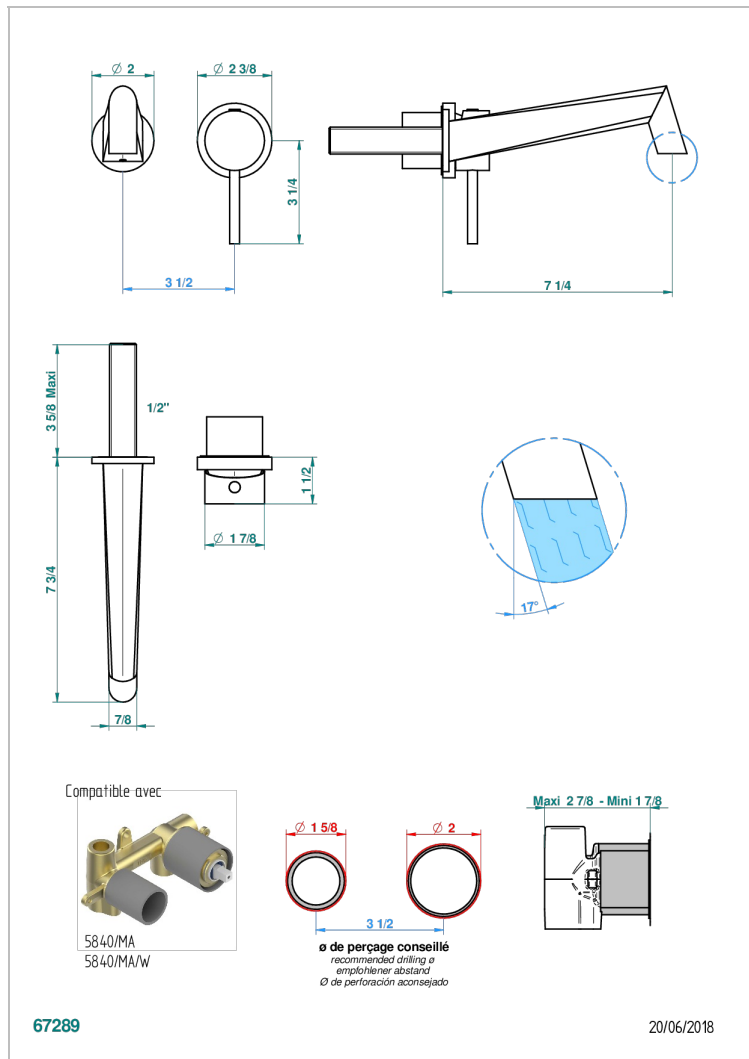

# MONTAIGNE MARBRE BLANC VENUS A MANETTES

THG<sup>®</sup>  
PARIS

G3W-6541B

Garniture pour mitigeur de lavabo mural, à encastrer ( 2 arrivées 1/2" et 1 sortie 1/2") avec bec

## CARACTÉRISTIQUES

- Montaigne marbre blanc Vénus à manettes
- Garniture pour mitigeur de lavabo mural, à encastrer ( 2 arrivées 1/2" et 1 sortie 1/2") avec bec

## PRODUITS ASSOCIÉS

- Ref. G00-5840/MA Partie à encastrer pour mitigeur mural à encastrer avec sortie F 1/2