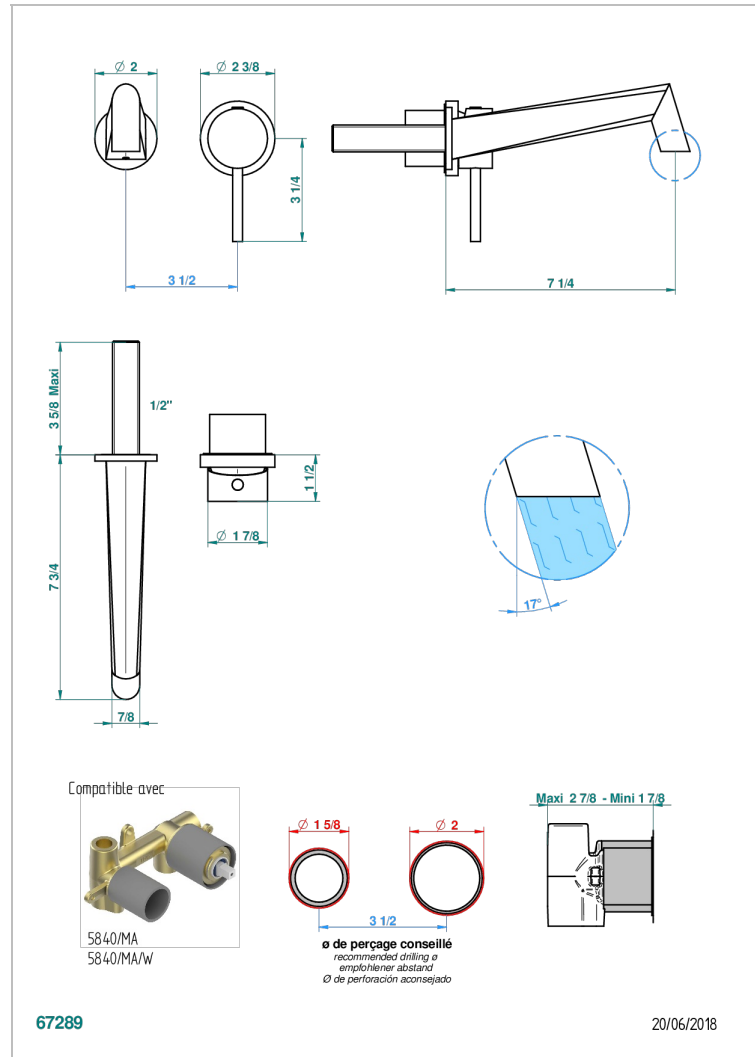

# MONTAIGNE VENUS WHITE MARBLE WITH LEVER HANDLES

G3W-6541B

Garnitur für Unterputz-Waschtisch-Einhandmischer mit Auslauf

## EIGENSCHAFTEN

- Montaigne Venus white marble with lever handles
- Garnitur für Unterputz-Waschtisch-Einhandmischer mit Auslauf

## ÄHNLICHE PRODUKTE

- Ref. G00-5840/MA Up-teil für up-mischer, 1/2"