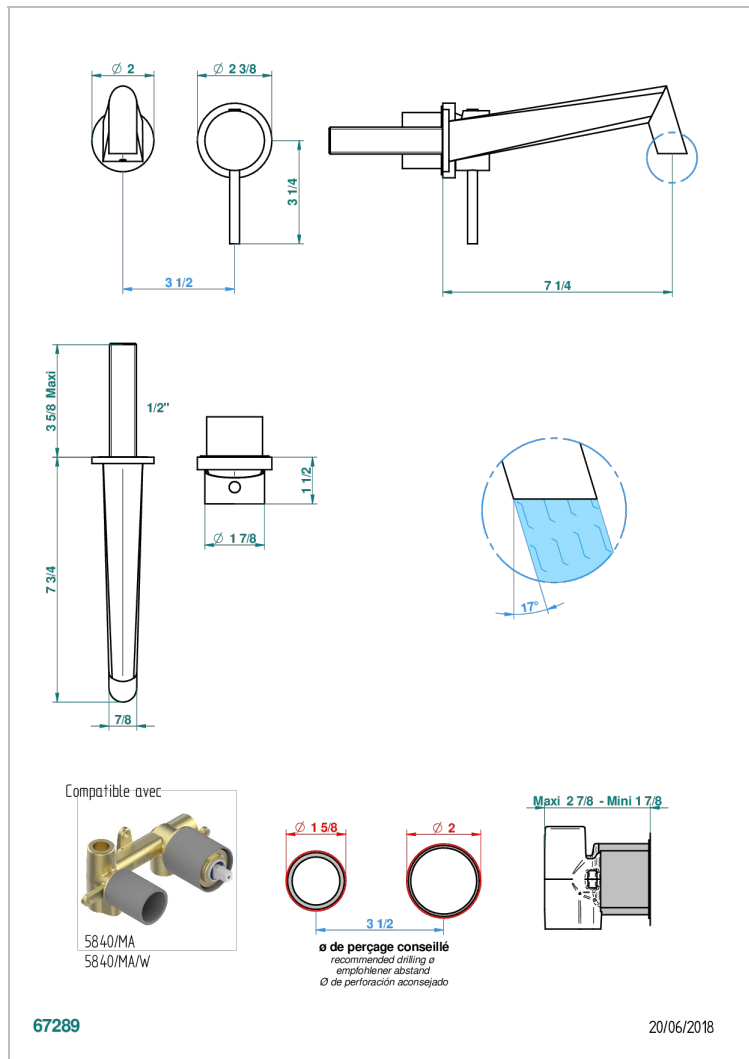

MONTAIGNE MARBRE BLANC VENUS

G3V-6541B

Garniture pour mitigeur de lavabo mural, à encastrer (2 arrivées 1/2" et 1 sortie 1/2") avec bec

CARACTÉRISTIQUES

- Montaigne marbre blanc Vénus
- Garniture pour mitigeur de lavabo mural, à encastrer (2 arrivées 1/2" et 1 sortie 1/2") avec bec

SPÉCIFICATIONS TECHNIQUES

- Recommandé : 3 bars (max. 5 bars) - Advised : 43,5 psi (max. 72 psi)
- 8,3 l/min à 3 bars (2.2 gpm at 43.5 psi)

PRODUITS ASSOCIÉS

- Ref. G00-5840/MA/W Partie à encastrer pour mitigeur mural à encastrer avec sortie F 1/2 - certifiée WRAS