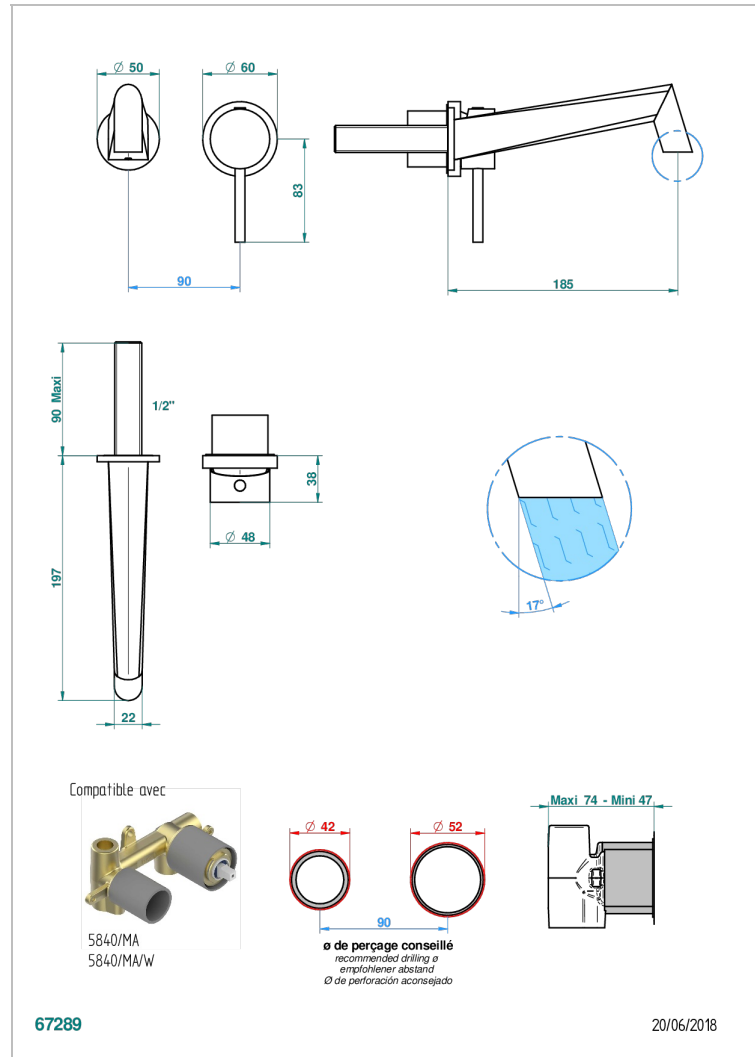

MONTAIGNE VENUS WHITE MARBLE

G3V-6541B

Garnitur für Unterputz-Waschtisch-Einhandmischer mit Auslauf

THG[®]
PARIS

EIGENSCHAFTEN

- Montaigne Venus white marble
- Garnitur für Unterputz-Waschtisch-Einhandmischer mit Auslauf

TECHNISCHE DATEN

- Recommandé : 3 bars (max. 5 bars) - Advised : 43,5 psi (max. 72 psi)
- 8,3 l/min à 3 bars (2.2 gpm at 43.5 psi)

ÄHNLICHE PRODUKTE

- Ref. G00-5840/MA Up-teil für up-mischer, 1/2"

VERFÜGBARE OBERFLÄCHEN