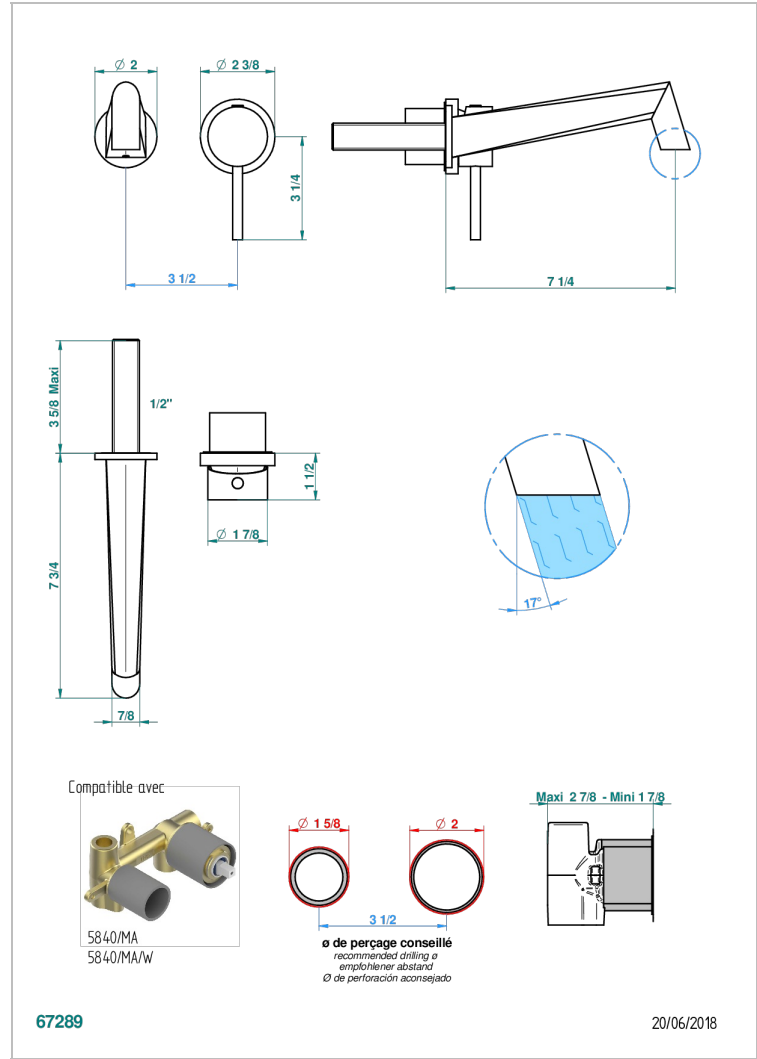

# MONTAIGNE MARBRE BLANC VENUS

G3V-6541B

THG<sup>®</sup>  
PARIS

Garniture pour mitigeur de lavabo mural, à encastrer ( 2 arrivées 1/2" et 1 sortie 1/2") avec bec

## CARACTÉRISTIQUES

- Montaigne marbre blanc Vénus
- Garniture pour mitigeur de lavabo mural, à encastrer ( 2 arrivées 1/2" et 1 sortie 1/2") avec bec

## PRODUITS ASSOCIÉS

- Ref. G00-5840/MA Partie à encastrer pour mitigeur mural à encastrer avec sortie F 1/2