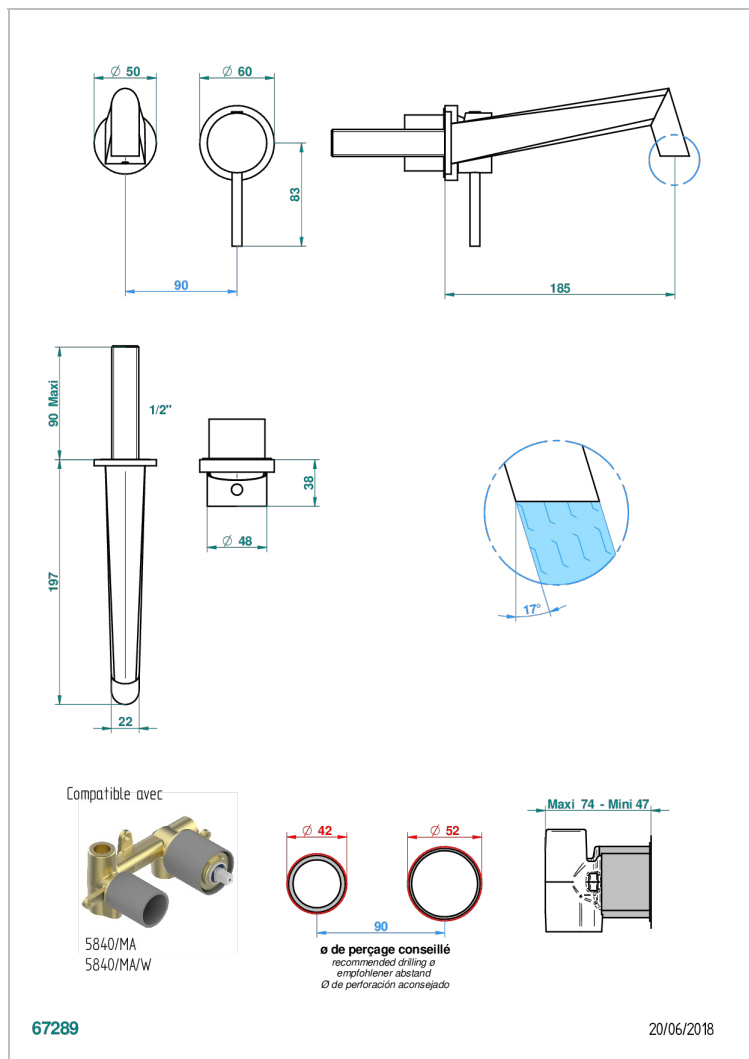

MONTAIGNE MARBRE BLANC VENUS

G3V-6541B

Trim only for Built-in basin mixer with spout (two x 1/2" inlets and one 1/2" outlet), without waste

ХАРАКТЕРИСТИКИ

- Montaigne marbre blanc Vénus
- Trim only for Built-in basin mixer with spout (two x 1/2" inlets and one 1/2" outlet), without waste

ТЕХНИЧЕСКИЕ ХАРАКТЕРИСТИКИ

- Recommandé : 3 bars (max. 5 bars) - Advised : 43,5 psi (max. 72 psi)
- 8,3 l/min à 3 bars (2.2 gpm at 43.5 psi)

СВЯЗАННЫЕ ТОВАРНЫЕ ПОЗИЦИИ

- Ref. G00-5840/MA Внутренняя часть для гигиенического душа со смесителем, усил. шлангом и лейкой с клапаном