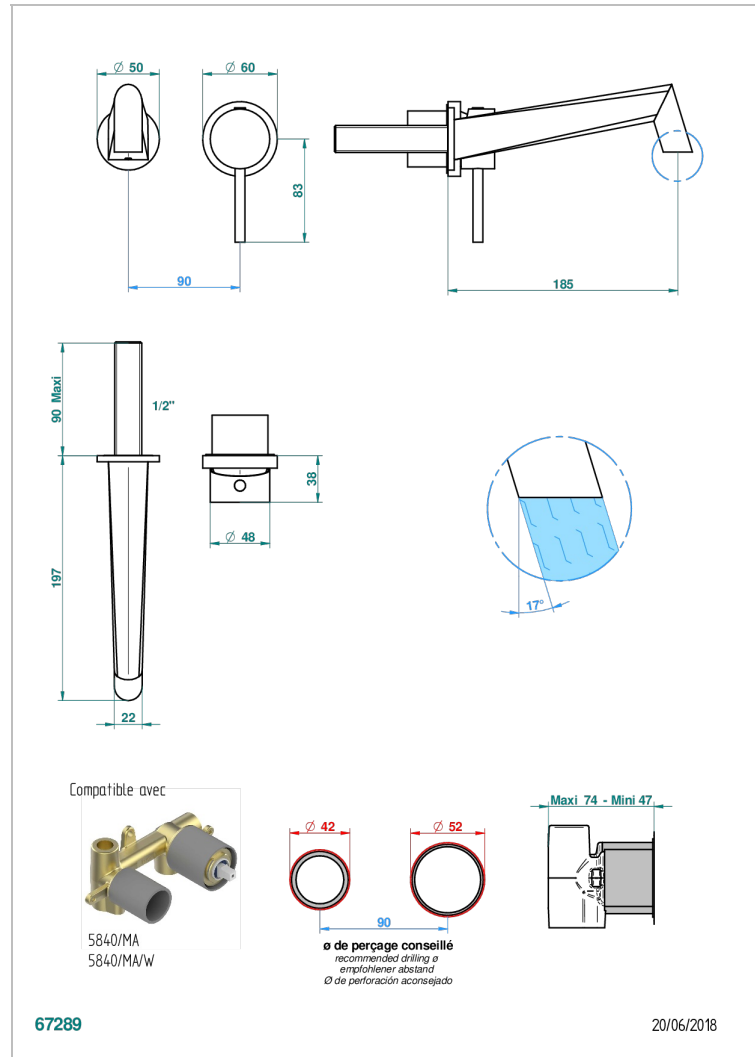

# MONTAIGNE VENUS WHITE MARBLE

G3V-6541B

Garnitur für Unterputz-Waschtisch-Einhandmischer mit Auslauf

THG<sup>®</sup>  
PARIS

## ÄHNLICHE PRODUKTE

- Ref. G00-5840/MA Up-teil für up-mischer, 1/2"