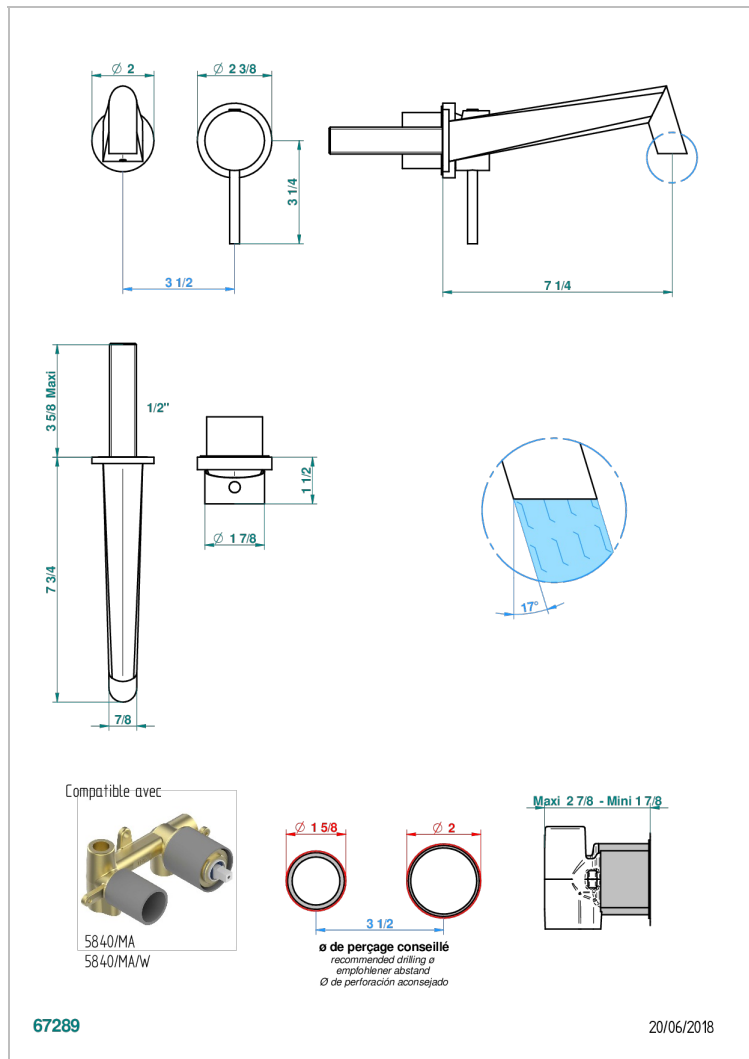

# MONTAIGNE MARBRE BLANC VENUS

G3V-6541B

Trim only for Built-in basin mixer with spout (two x 1/2" inlets and one 1/2" outlet), without waste

## ХАРАКТЕРИСТИКИ

- Montaigne marbre blanc Vénus
- Trim only for Built-in basin mixer with spout (two x 1/2" inlets and one 1/2" outlet), without waste

## СВЯЗАННЫЕ ТОВАРНЫЕ ПОЗИЦИИ

- Ref. G00-5840/MA Внутренняя часть для гигиенического душа со смесителем, усил. шлангом и лейкой с клапаном