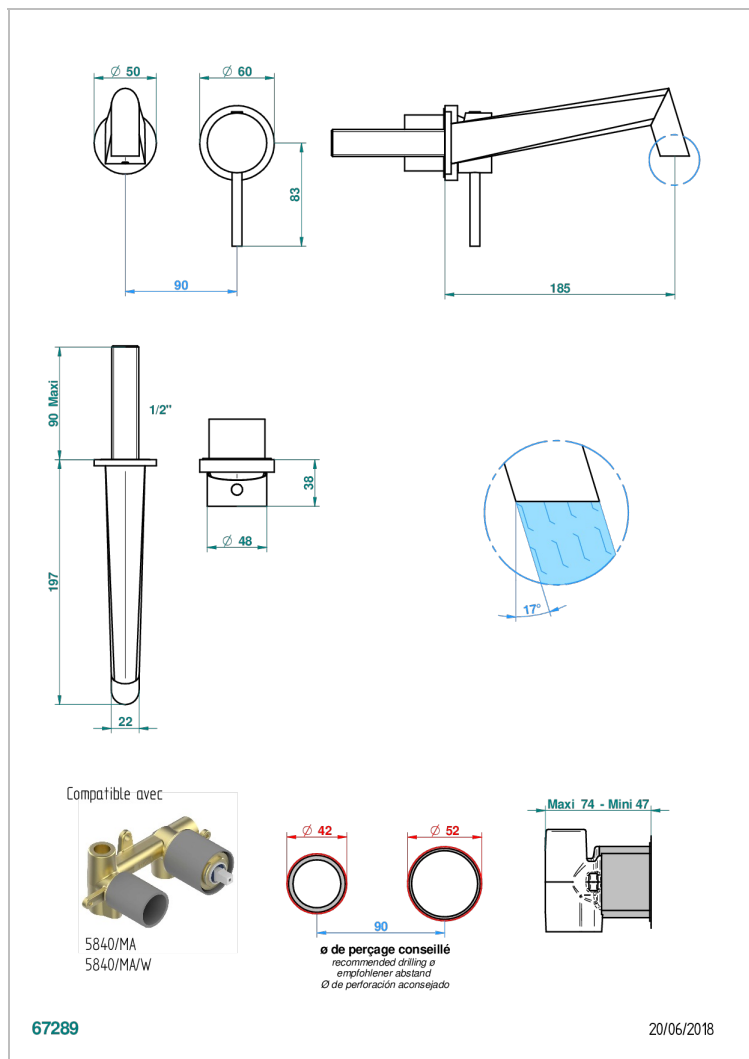

MONTAIGNE MARBRE LEONARDO GREY С РУКОЯТКАМИ

G3U-6541B

Trim only for Built-in basin mixer with spout (two x 1/2" inlets and one 1/2" outlet), without waste

ХАРАКТЕРИСТИКИ

- Montaigne marbre Leonardo Grey с рукоятками
- Trim only for Built-in basin mixer with spout (two x 1/2" inlets and one 1/2" outlet), without waste

ТЕХНИЧЕСКИЕ ХАРАКТЕРИСТИКИ

- Recommandé : 3 bars (max. 5 bars) - Advised : 43,5 psi (max. 72 psi)
- 8,3 l/min à 3 bars (2.2 gpm at 43.5 psi)

СВЯЗАННЫЕ ТОВАРНЫЕ ПОЗИЦИИ

- Ref. G00-5840/MA Внутренняя часть для гигиенического душа со смесителем, усил. шлангом и лейкой с клапаном