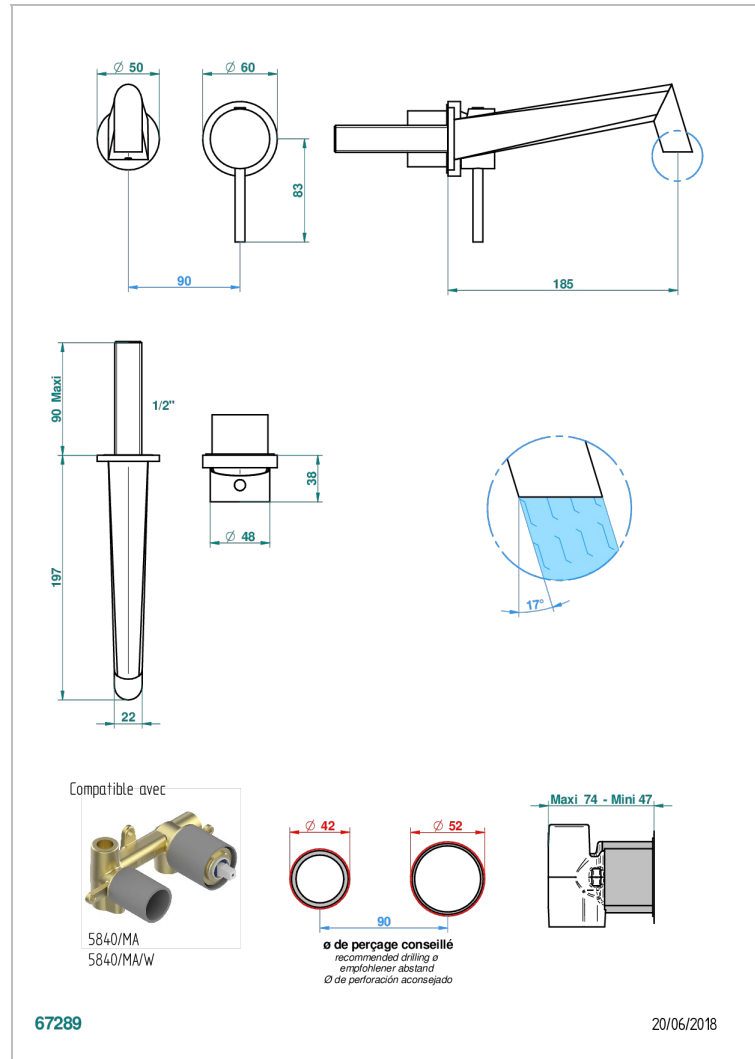

MONTAIGNE LEONARDO GREY MARBLE WITH LEVER HANDLES

G3U-6541B

Garnitur für Unterputz-Waschtisch-Einhandmischer mit Auslauf

EIGENSCHAFTEN

- Montaigne Leonardo Grey marble with lever handles
- Garnitur für Unterputz-Waschtisch-Einhandmischer mit Auslauf

TECHNISCHE DATEN

- Recommandé : 3 bars (max. 5 bars) - Advised : 43,5 psi (max. 72 psi)
- 8,3 l/min à 3 bars (2.2 gpm at 43.5 psi)

ÄHNLICHE PRODUKTE

- Ref. G00-5840/MA Up-teil für up-mischer, 1/2"

VERFÜGBARE OBERFLÄCHEN

Altnickel - H28
Blassgold - F30
Blassgold matt unlackiert - F31
Bronze hell - D01
Chrom - A02
Chrom / gold - G02

Chrom matt - C02
Gold - F01
Gold matt - F07
Kupfer altrot matt lackiert - H07
Mattschwarz keramik - D30
Nickel matt - C01

Pvd blush - H62
Pvd blush matt - H60
Pvd bronze braun - F33
Pvd bronze braun matt - F34
Pvd gold - H52
Pvd gold matt - H53

Pvd graphite - H64
Pvd graphite matt - H65
Pvd messing - H49
Pvd messing matt - H50
Pvd nickel - H55
Pvd nickel matt - H56

Pvd umber - H66
Pvd umber matt - H67
Silbernichel - B01