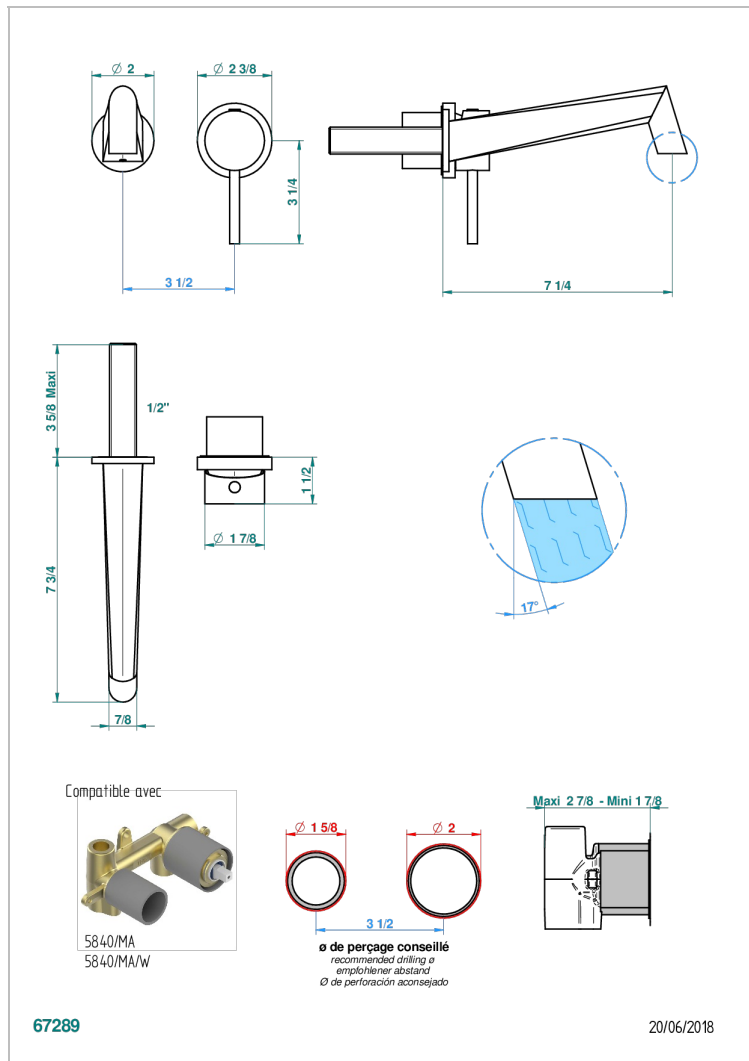

MONTAIGNE MARBRE LEONARDO GREY С РУКОЯТКАМИ

THG
PARIS

G3U-6541B

Trim only for Built-in basin mixer with spout (two x 1/2" inlets and one 1/2" outlet), without waste

ХАРАКТЕРИСТИКИ

- Montaigne marbre Leonardo Grey с рукоятками
- Trim only for Built-in basin mixer with spout (two x 1/2" inlets and one 1/2" outlet), without waste

ТЕХНИЧЕСКИЕ ХАРАКТЕРИСТИКИ

- Recommandé : 3 bars (max. 5 bars) - Advised : 43,5 psi (max. 72 psi)
- 8,3 l/min à 3 bars (2.2 gpm at 43.5 psi)

СВЯЗАННЫЕ ТОВАРНЫЕ ПОЗИЦИИ

- Ref. G00-5840/MA Внутренняя часть для гигиенического душа со смесителем, усил. шлангом и лейкой с клапаном