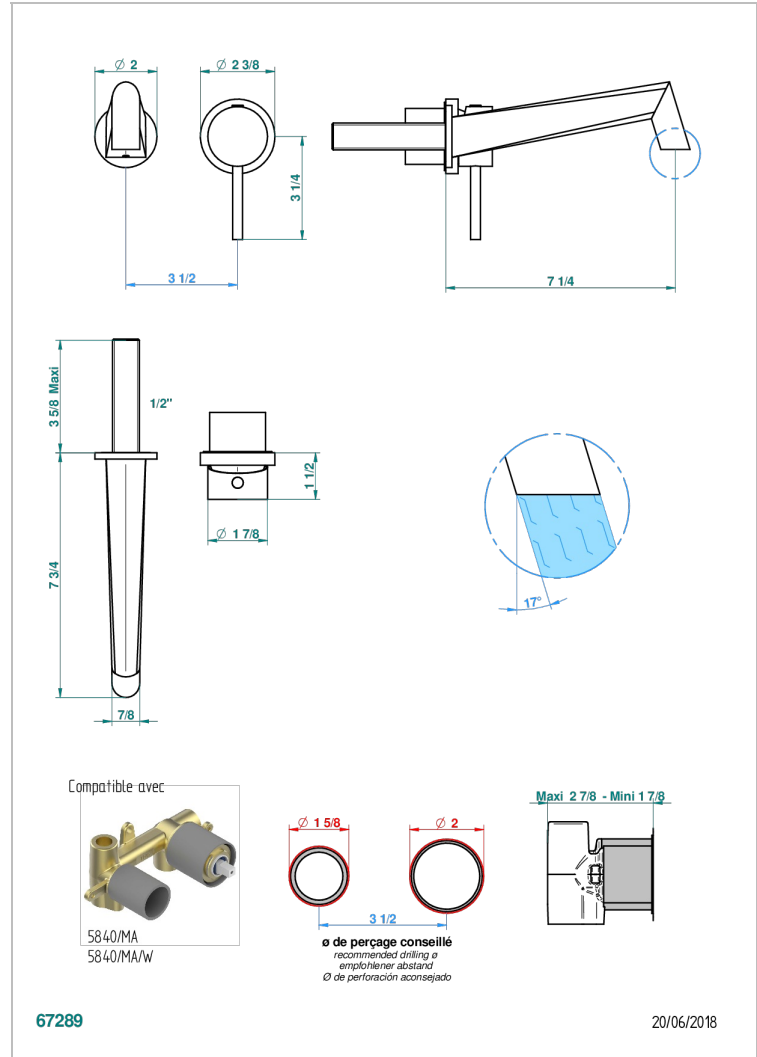

MONTAIGNE LEONARDO GREY MARBLE WITH LEVER HANDLES

G3U-6541B

Garnitur für Unterputz-Waschtisch-Einhandmischer mit Auslauf

EIGENSCHAFTEN

- Montaigne Leonardo Grey marble with lever handles
- Garnitur für Unterputz-Waschtisch-Einhandmischer mit Auslauf

TECHNISCHE DATEN

- Recommandé : 3 bars (max. 5 bars) - Advised : 43,5 psi (max. 72 psi)
- 8,3 l/min à 3 bars (2.2 gpm at 43.5 psi)

ÄHNLICHE PRODUKTE

- Ref. G00-5840/MA Up-teil für up-mischer, $\frac{1}{2}$ "

VERFÜGBARE OBERFLÄCHEN

Altnickel - H28
Blassgold - F30
Blassgold matt unlackiert - F31
Bronze hell - D01
Chrom - A02
Chrom / gold - G02

Chrom matt - C02
Gold - F01
Gold matt - F07
Kupfer altrot matt lackiert - H07
Mattschwarz keramik - D30
Nickel matt - C01