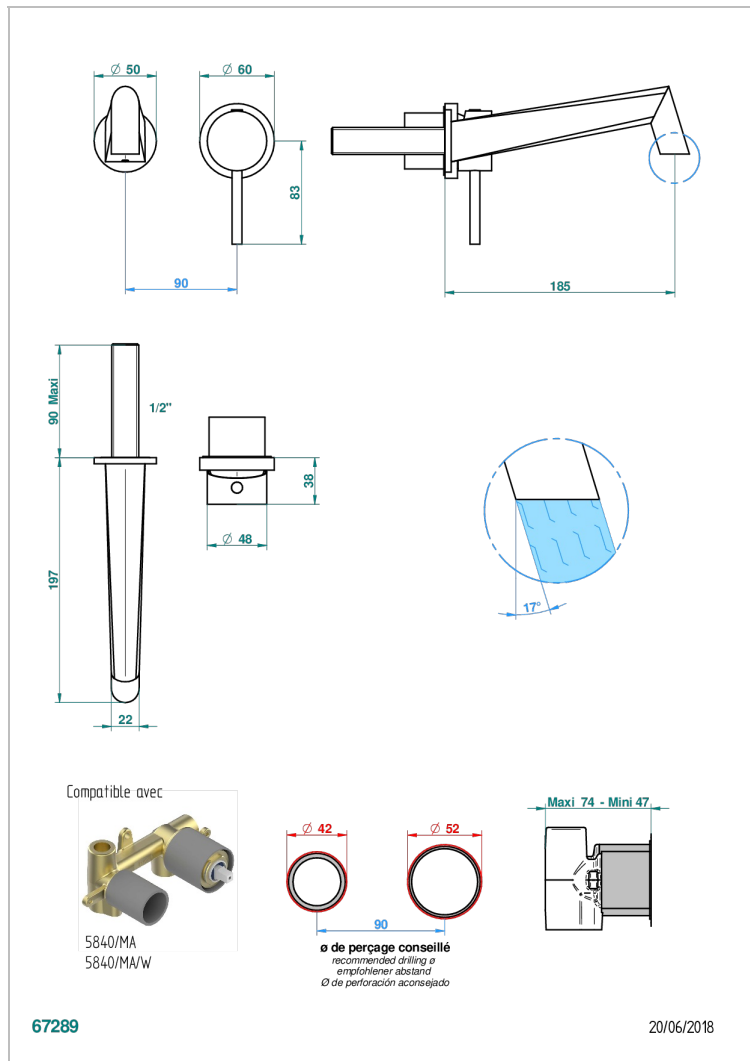

MONTAIGNE MARBRE LEONARDO GREY

G3T-6541B

Trim only for Built-in basin mixer with spout (two x 1/2" inlets and one 1/2" outlet), without waste

ХАРАКТЕРИСТИКИ

- Montaigne marbre Leonardo Grey
- Trim only for Built-in basin mixer with spout (two x 1/2" inlets and one 1/2" outlet), without waste

ТЕХНИЧЕСКИЕ ХАРАКТЕРИСТИКИ

- Recommandé : 3 bars (max. 5 bars) - Advised : 43,5 psi (max. 72 psi)
- 8,3 l/min à 3 bars (2.2 gpm at 43.5 psi)

СВЯЗАННЫЕ ТОВАРНЫЕ ПОЗИЦИИ

- Ref. G00-5840/MA Внутренняя часть для гигиенического душа со смесителем, усил. шлангом и лейкой с клапаном