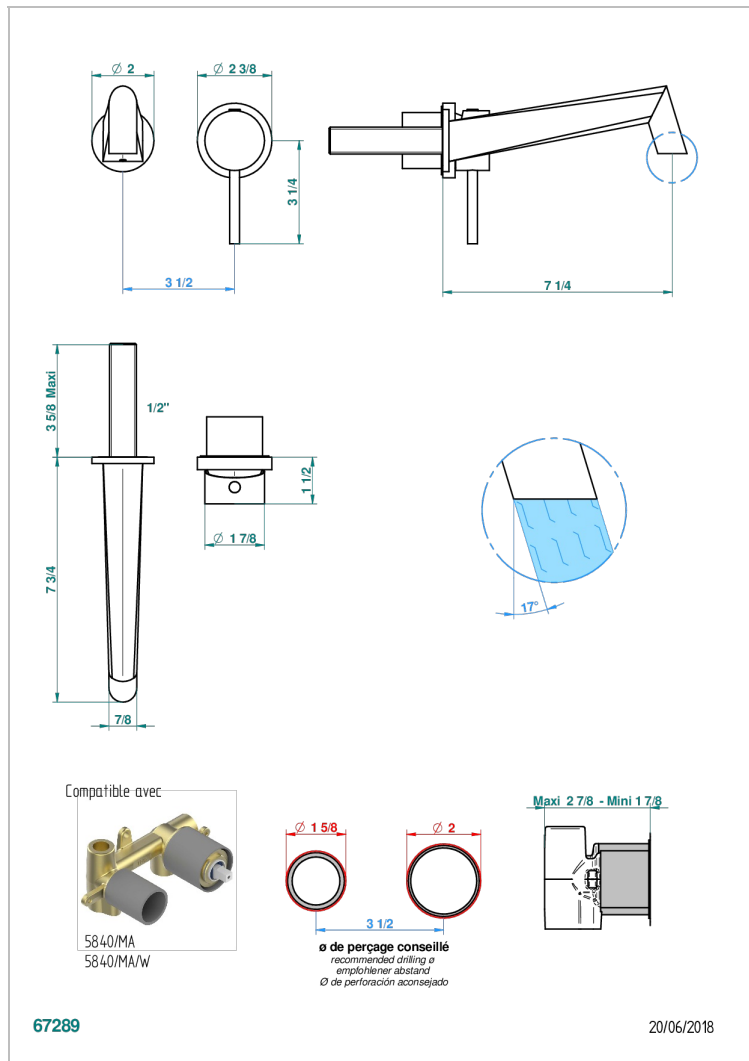

MONTAIGNE MARBRE LEONARDO GREY

G3T-6541B

Trim only for Built-in basin mixer with spout (two x 1/2" inlets and one 1/2" outlet), without waste

ХАРАКТЕРИСТИКИ

- Montaigne marbre Leonardo Grey
- Trim only for Built-in basin mixer with spout (two x 1/2" inlets and one 1/2" outlet), without waste

ТЕХНИЧЕСКИЕ ХАРАКТЕРИСТИКИ

- Recommandé : 3 bars (max. 5 bars) - Advised : 43,5 psi (max. 72 psi)
- 8,3 l/min à 3 bars (2.2 gpm at 43.5 psi)

СВЯЗАННЫЕ ТОВАРНЫЕ ПОЗИЦИИ

- Ref. G00-5840/MA Внутренняя часть для гигиенического душа со смесителем, усил. шлангом и лейкой с клапаном