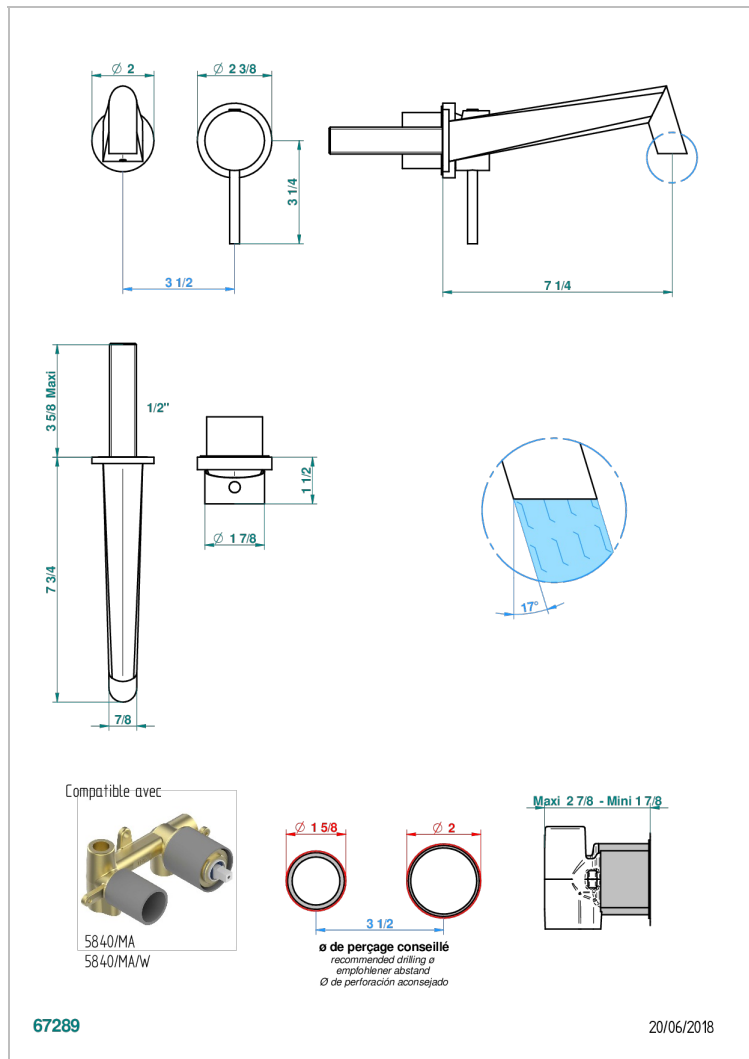

MONTAIGNE MARBRE GRAND ANTIQUE A MANETTES

G3S-6541B

Garniture pour mitigeur de lavabo mural, à encastrer (2 arrivées 1/2" et 1 sortie 1/2") avec bec

CARACTÉRISTIQUES

- Montaigne marbre Grand Antique à manettes
- Garniture pour mitigeur de lavabo mural, à encastrer (2 arrivées 1/2" et 1 sortie 1/2") avec bec

SPÉCIFICATIONS TECHNIQUES

- Recommandé : 3 bars (max. 5 bars) - Advised : 43,5 psi (max. 72 psi)
- 8,3 l/min à 3 bars (2.2 gpm at 43.5 psi)

PRODUITS ASSOCIÉS

- Ref. G00-5840/MA/W Partie à encastrer pour mitigeur mural à encastrer avec sortie F 1/2 - certifiée WRAS