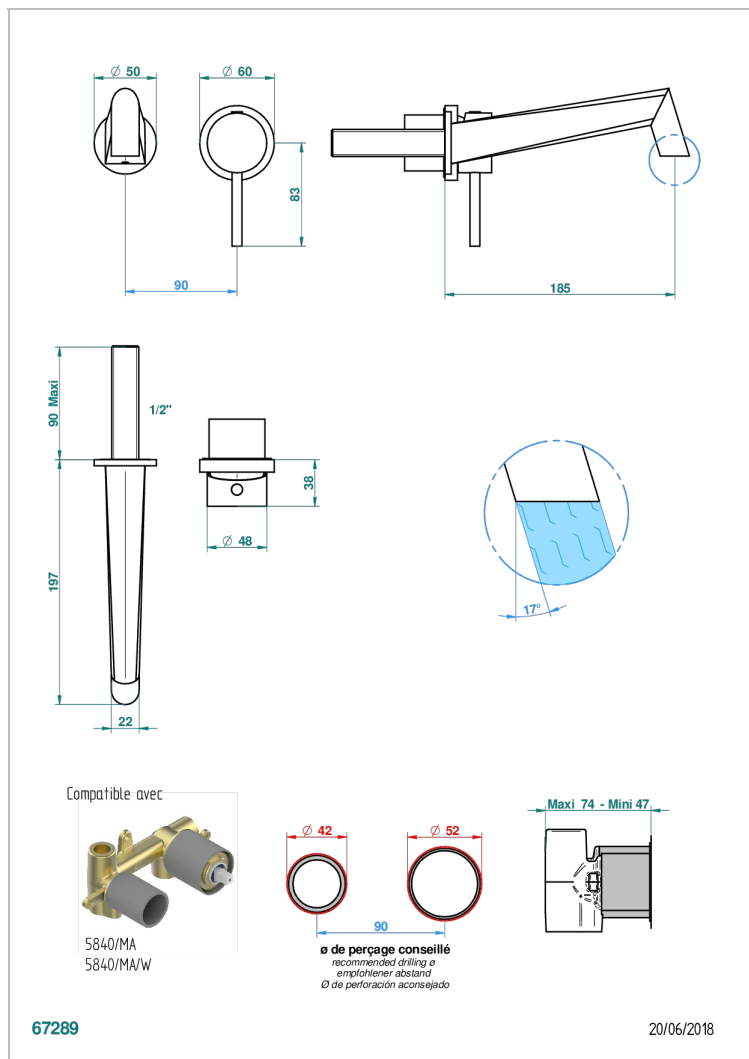

MONTAIGNE MARBRE GRAND ANTIQUE A MANETTES

G3S-6541B

Garniture pour mitigeur de lavabo mural, à encastrer (2 arrivées 1/2" et 1 sortie 1/2") avec bec

CARACTÉRISTIQUES

- Montaigne marbre Grand Antique à manettes
- Garniture pour mitigeur de lavabo mural, à encastrer (2 arrivées 1/2" et 1 sortie 1/2") avec bec

SPECIFICATIONS TECHNIQUES

- Recommandé : 3 bars (max. 5 bars) - Advised : 43,5 psi (max. 72 psi)
- 8,3 l/min à 3 bars (2.2 gpm at 43.5 psi)

PRODUITS ASSOCIÉS

- Ref. G00-5840/MA Partie à encastrer pour mitigeur mural à encastrer avec sortie F 1/2