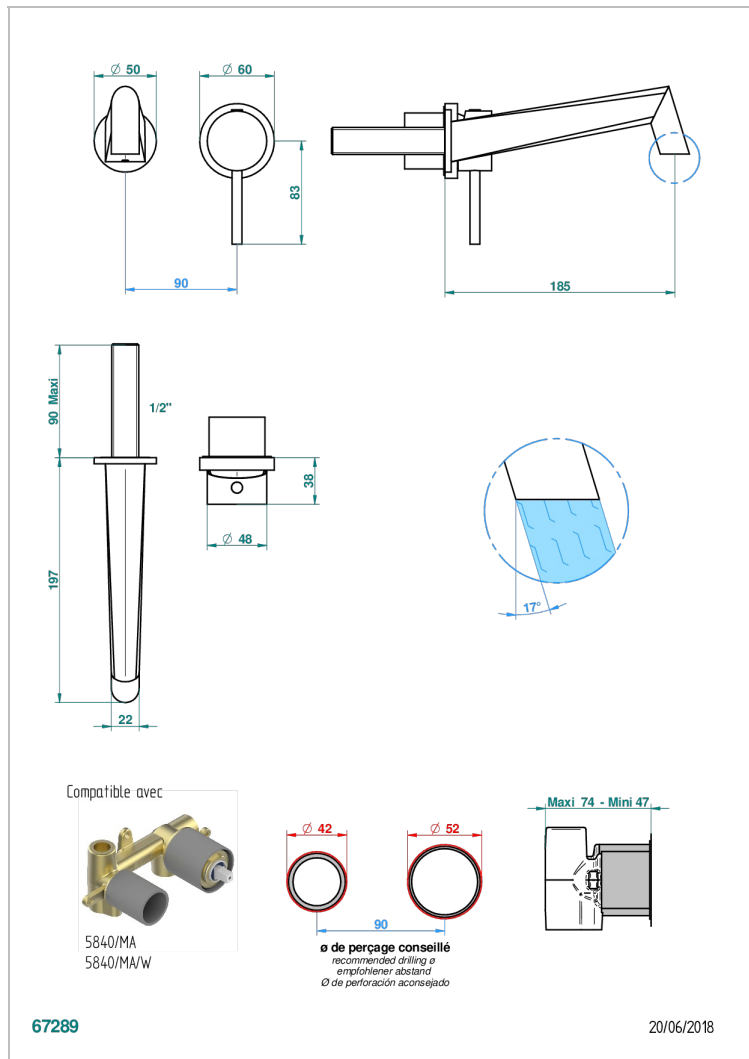

MONTAIGNE GRAND ANTIQUE MARBLE WITH LEVER

G3S-6541B

Garnitur für Unterputz-Waschtisch-Einhandmischer mit Auslauf

EIGENSCHAFTEN

- Montaigne Grand Antique marble with lever
- Garnitur für Unterputz-Waschtisch-Einhandmischer mit Auslauf

TECHNISCHE DATEN

- Recommandé : 3 bars (max. 5 bars) - Advised : 43,5 psi (max. 72 psi)
- 8,3 l/min à 3 bars (2.2 gpm at 43.5 psi)

ÄHNLICHE PRODUKTE

- Ref. G00-5840/MA Up-teil für up-mischer, 1/2"

VERFÜGBARE OBERFLÄCHEN