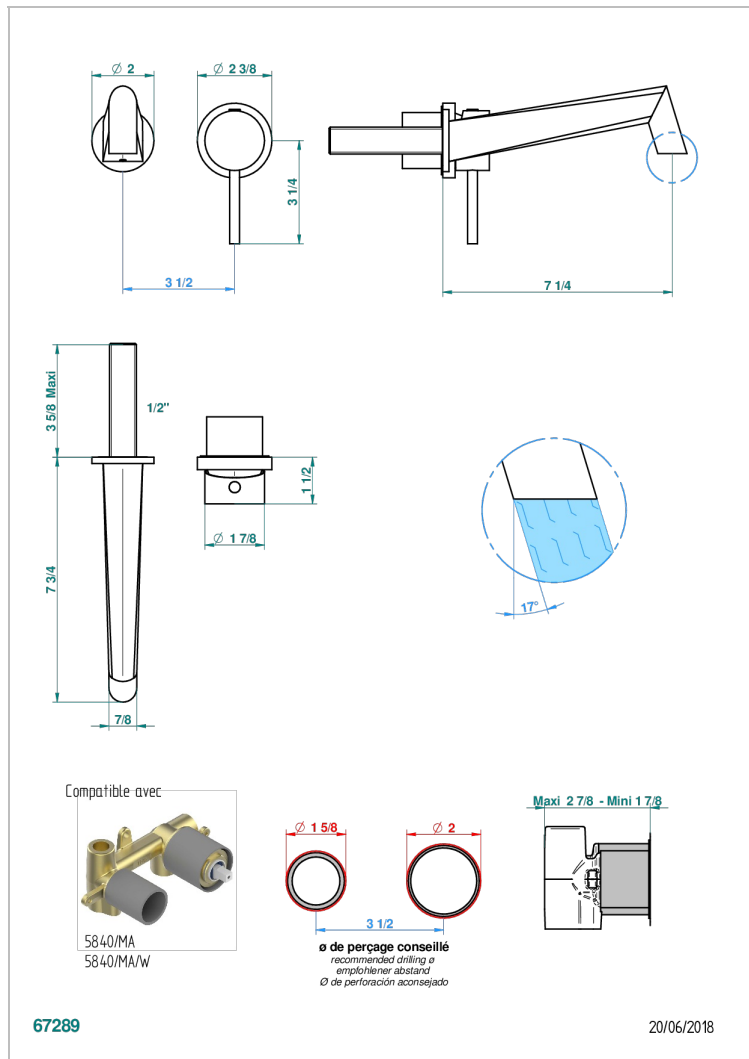

# MONTAIGNE MARBRE GRAND ANTIQUE A MANETTES

G3S-6541B

Garniture pour mitigeur de lavabo mural, à encastrer ( 2 arrivées 1/2" et 1 sortie 1/2") avec bec

## CARACTÉRISTIQUES

- Montaigne marbre Grand Antique à manettes
- Garniture pour mitigeur de lavabo mural, à encastrer ( 2 arrivées 1/2" et 1 sortie 1/2") avec bec

## PRODUITS ASSOCIÉS

- Ref. G00-5840/MA Partie à encastrer pour mitigeur mural à encastrer avec sortie F 1/2